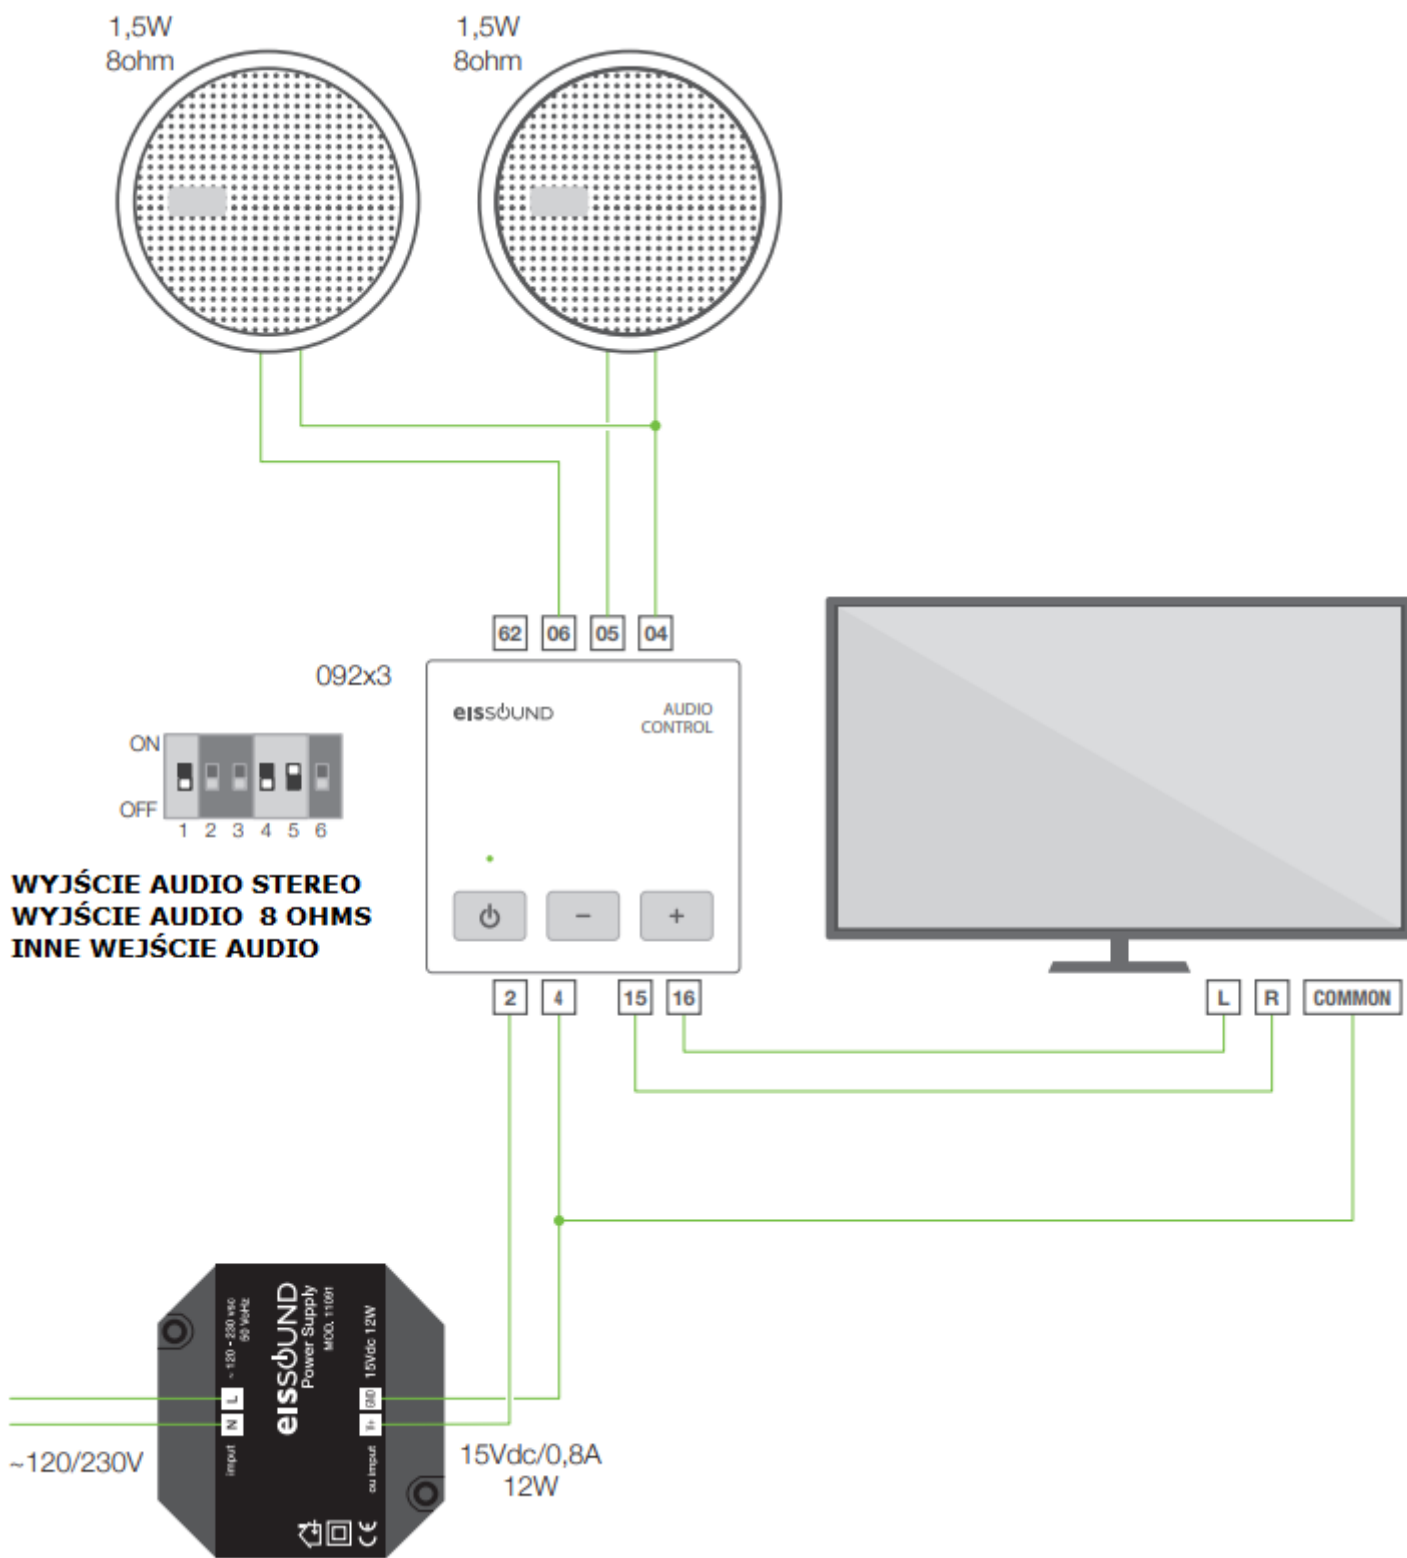

LIMIT MAKSYMALNEJ GŁOŚNOŚCI:

Moduł posiada przełączniki tylne z możliwością wybrania maksymalnej głośności dozwolonej podczas normalnej pracy. Limit ten zostanie określony przez instalatora podczas instalacji.

• **KONFIGURACJA LIMITU GŁOŚNOŚCI :**

PROSTY DEMONTAŻ PRZEDNIEGO PANELU

• **MONO / STEREO :**

• **WYJŚCIE GŁOŚNIKÓW /
WZMACNIACZA:**

• **WEJŚCIE BT / TV :**

SCHEMATY WYJŚCIOWE

IDEALNE POŁĄCZENIE Z AUDIO RECEIVER

Idealnie pasuje do odbiornika audio In Wall Bluetooth, gdy chcesz rozszerzyć sygnał Bluetooth na inny obszar, na przykład połączenie sypialni z łazienką. [KLIKNIJ TUTAJ](#)

1,5W - 16ohm
2,5W - 8ohm
5W - 4ohm

1,5W - 16ohm
2,5W - 8ohm
5W - 4ohm

1,5W
8ohm

1,5W
8ohm

092x3

5269C

WYJŚCIE AUDIO STEREO
WYJŚCIE AUDIO MAX
WYJŚCIE AUDIO 8 OHMS
WEJŚCIE AUDIO BT

WYJŚCIE AUDIO STEREO
WYJŚCIE AUDIO MAX

W SKŁAD ZESTAWU WCHODZI