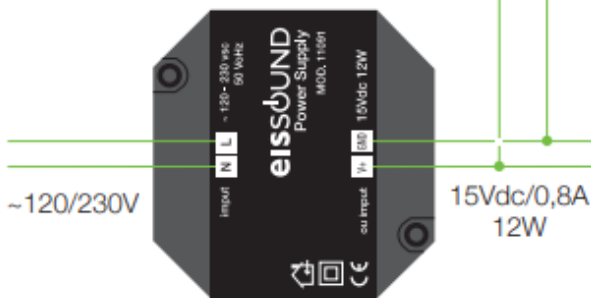

Idealnie pasuje do odbiornika audio In Wall Bluetooth, gdy chcesz rozszerzyć sygnał Bluetooth na inny obszar, na przykład połączenie sypialni z łazienką. [KLIKNIJ TUTAJ](#)

1,5W - 16ohm
2,5W - 8ohm
5W - 4ohm

1,5W - 16ohm
2,5W - 8ohm
5W - 4ohm

1,5W
8ohm

1,5W
8ohm

092x3

5269C

WYJŚCIE AUDIO STEREO
WYJŚCIE AUDIO MAX
WYJŚCIE AUDIO 8 OHMS
WEJŚCIE AUDIO BT

WYJŚCIE AUDIO STEREO
WYJŚCIE AUDIO MAX

W SKŁAD ZESTAWU WCHODZI