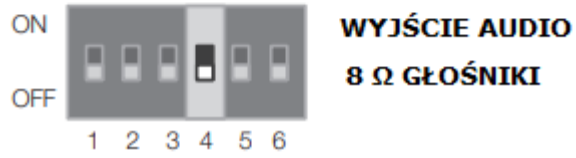

• **KONFIGURACJA LIMITU GŁOŚNOŚCI :**

PROSTY DEMONTAŻ PRZEDNIEGO PANELU

• **MONO / STEREO :**

• **WYJŚCIE GŁOŚNIKÓW /
WZMACNIACZA:**

• **WEJŚCIE BT / TV :**

SCHEMATY WYJŚCIOWE

IDEALNE POŁĄCZENIE Z AUDIO RECEIVER