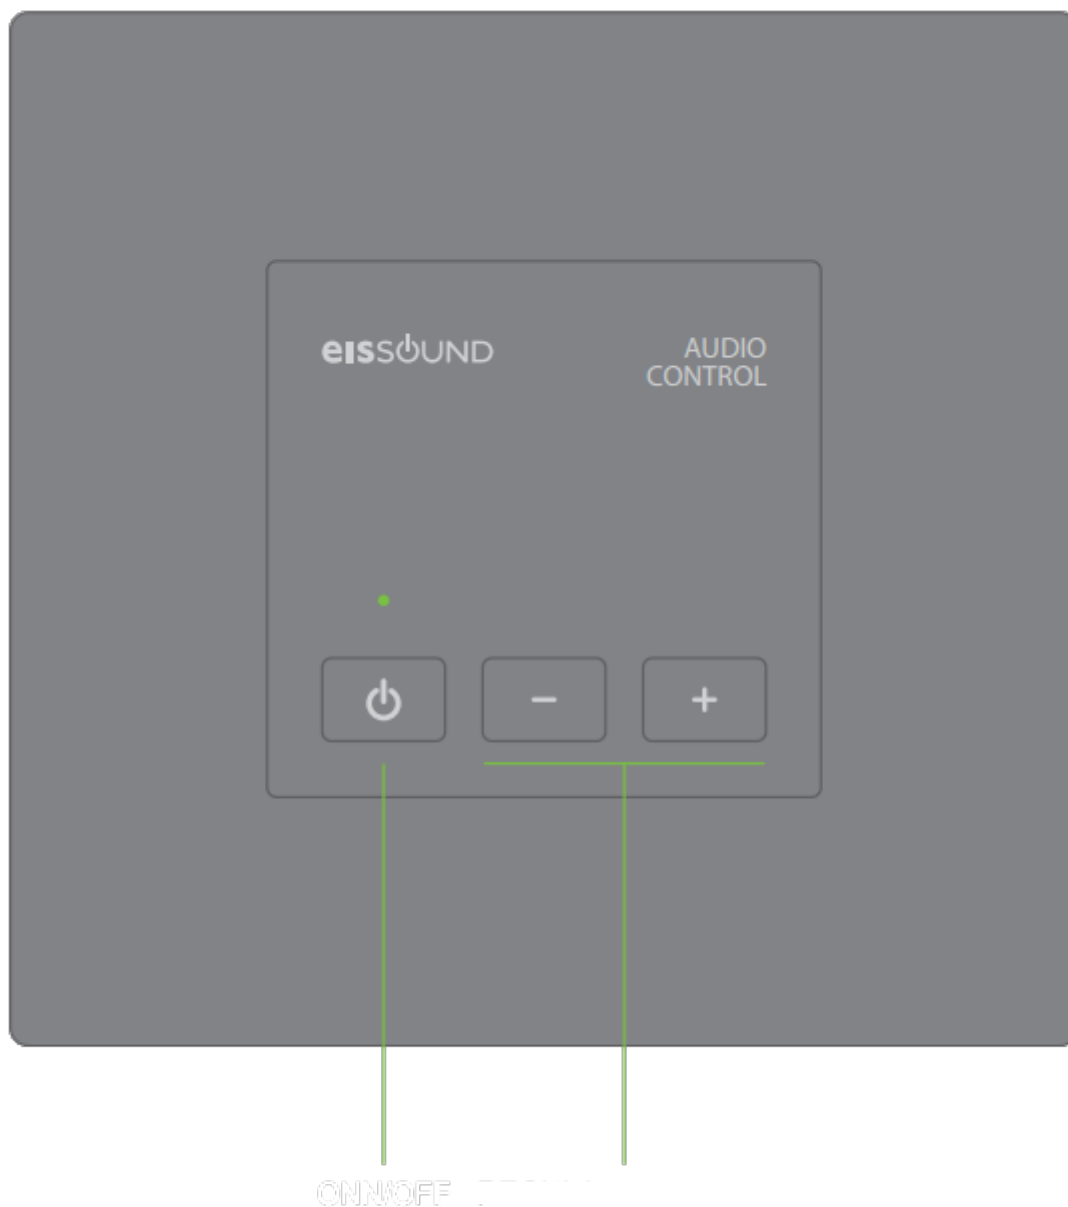

LIMIT MAKSYMALNEJ GŁOŚNOŚCI:

Moduł posiada przełączniki tylne z możliwością wybrania maksymalnej głośności dozwolonej podczas normalnej pracy. Limit ten zostanie określony przez instalatora podczas instalacji.