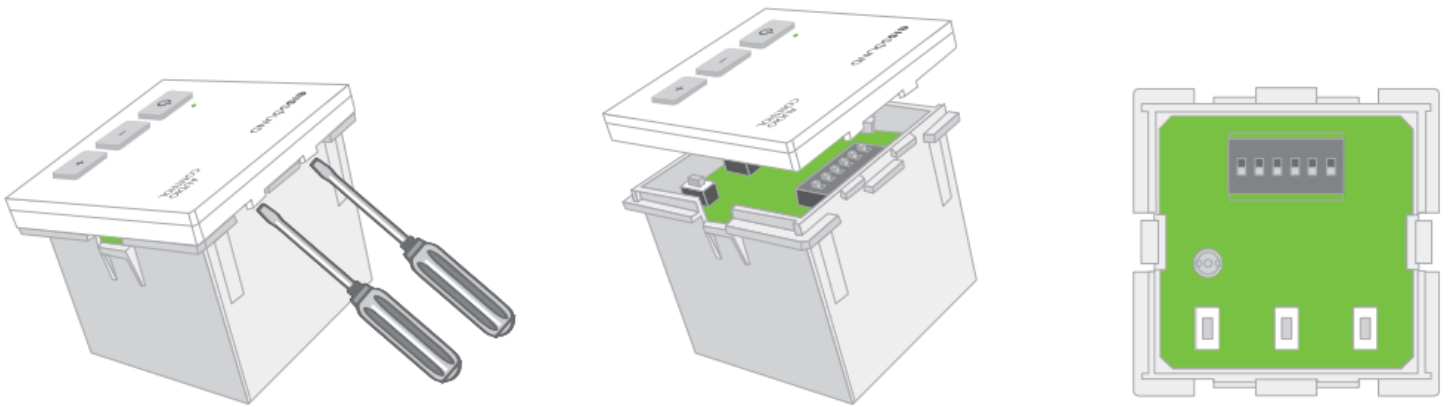

Kolor: **Biały**

Zasilenie: **230V**

KB SOUND AUDIO CONTROL UNIT

Jednostka sterująca dźwiękiem jest wbudowanym urządzeniem ściennym, które umożliwia sterowanie sygnałem audio w jednej strefie multirum podczas przesyłania sygnału audio z innej strefy.

• **KONFIGURACJA LIMITU GŁOŚNOŚCI :**

PROSTY DEMONTAŻ PRZEDNIEGO PANELU

• **MONO / STEREO :**

• **WYJŚCIE GŁOŚNIKÓW /
WZMACNIACZA:**

• **WEJŚCIE BT / TV :**

SCHEMATY WYJŚCIOWE

IDEALNE POŁĄCZENIE Z AUDIO RECEIVER