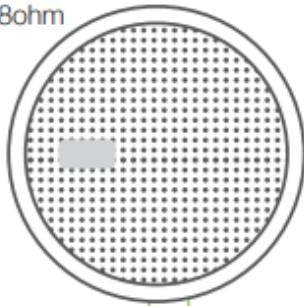

1,5W - 16ohm
2,5W - 8ohm
5W - 4ohm

1,5W - 16ohm
2,5W - 8ohm
5W - 4ohm

1,5W
8ohm

1,5W
8ohm