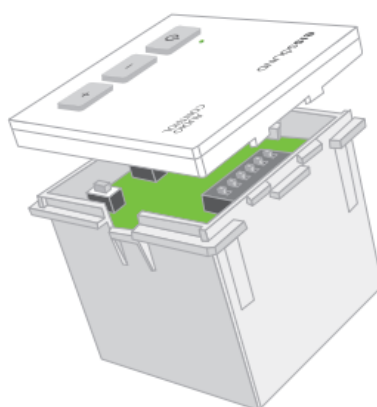

Eis Sound Audio Control Unit Jednostka Sterująca In-Wall Czarna 09253

link do produktu:

<http://eissound.pl/kb-sound/154-eissound-audio-control-unit-jednostka-sterujaca-in-wall-czarna-09253-8436031618433.html>

• **KONFIGURACJA LIMITU GŁOŚNOŚCI :**

WYJŚCIE AUDIO
VOL MAX

WYJŚCIE AUDIO
VOL MID LOW

WYJŚCIE AUDIO
VOL MID HIGH

WYJŚCIE AUDIO
VOL MIN

PROSTY DEMONTAŻ PRZEDNIEGO PANELU

• **MONO / STEREO :**

• **WYJŚCIE GŁOŚNIKÓW /
WZMACNIACZA:**

• **WEJŚCIE BT / TV :**

SCHEMATY WYJŚCIOWE

IDEALNE POŁĄCZENIE Z AUDIO RECEIVER

Idealnie pasuje do odbiornika audio In Wall Bluetooth, gdy chcesz rozszerzyć sygnał Bluetooth na inny obszar, na przykład połączenie sypialni z łazienką. [KLIKNIJ TUTAJ](#)