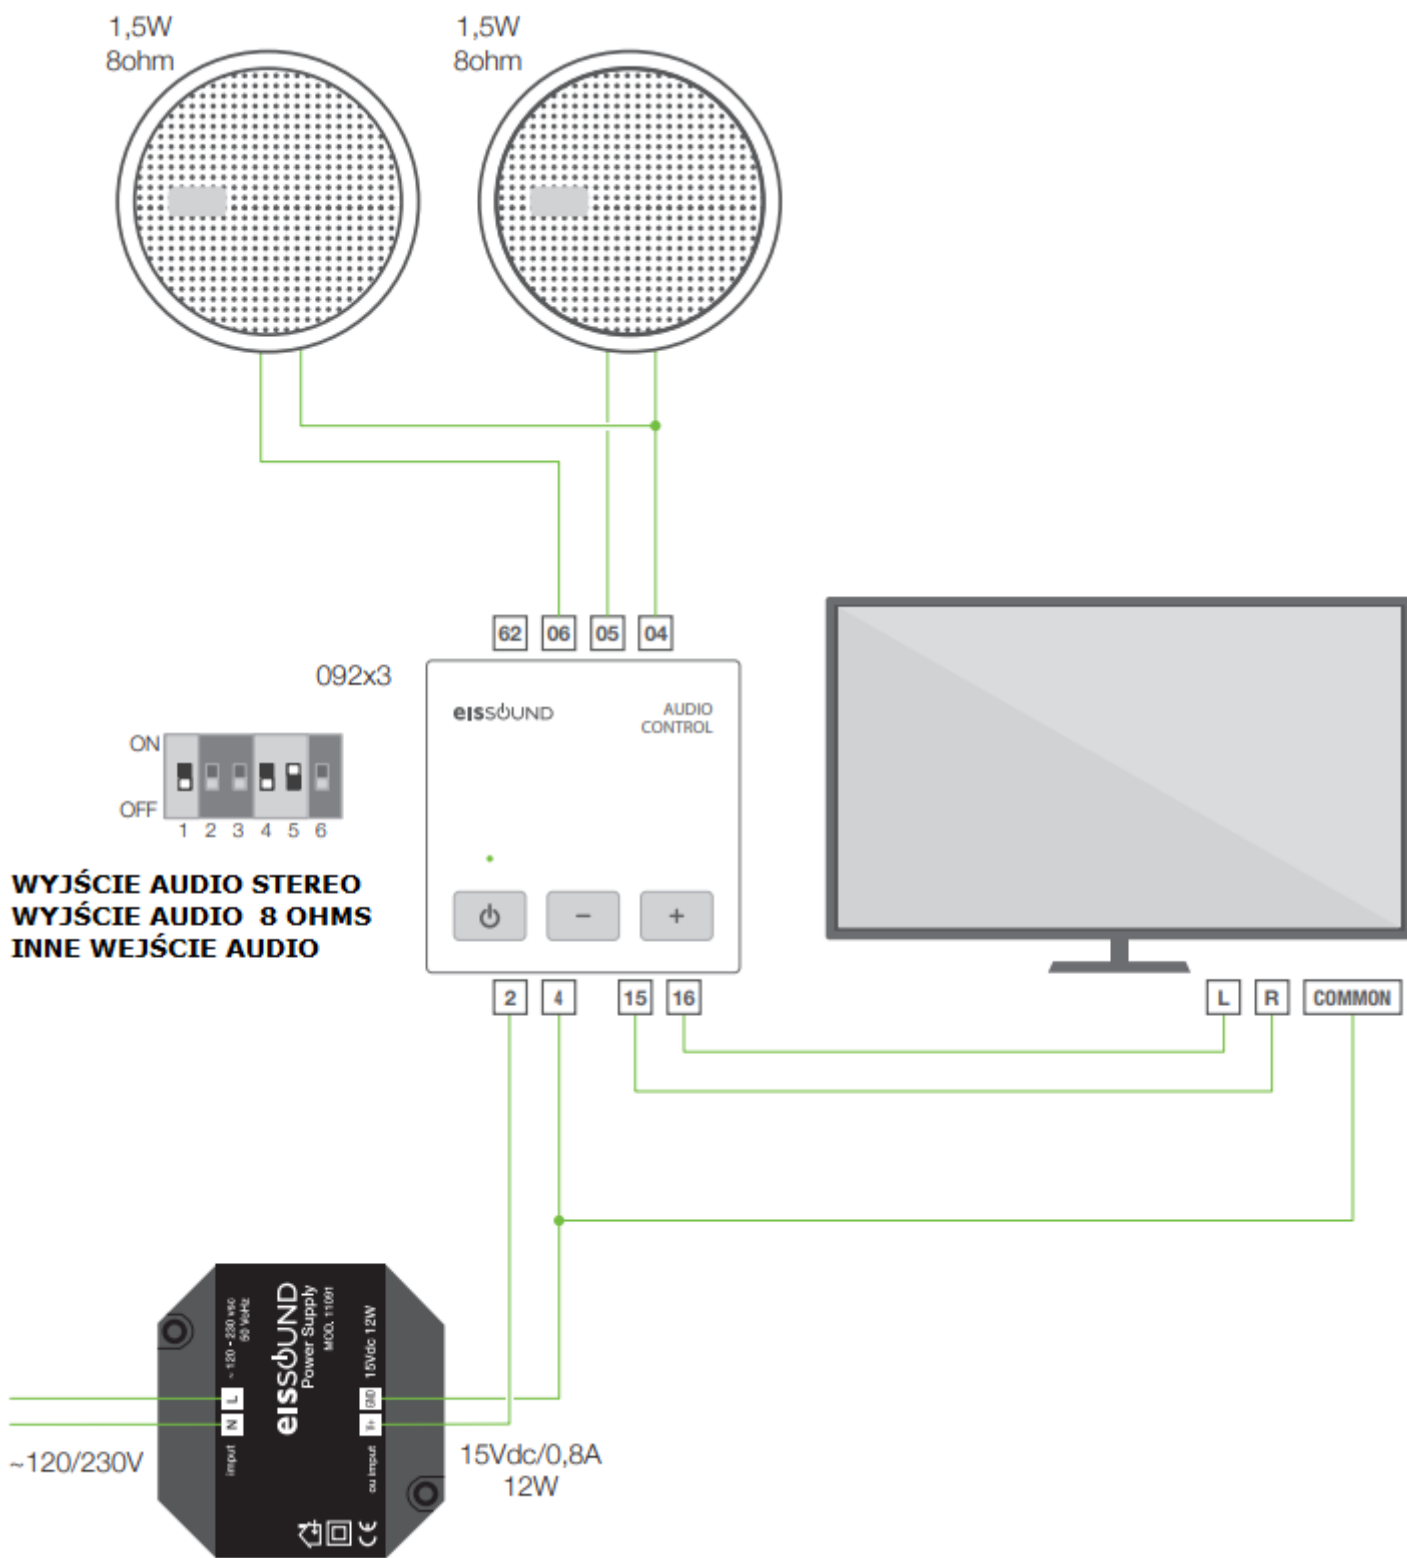

• **KONFIGURACJA LIMITU GŁOŚNOŚCI :**

WYJŚCIE AUDIO
VOL MAX

WYJŚCIE AUDIO
VOL MID LOW

WYJŚCIE AUDIO
VOL MID HIGH

WYJŚCIE AUDIO
VOL MIN

PROSTY DEMONTAŻ PRZEDNIEGO PANELU

• **MONO / STEREO :**

• **WYJŚCIE GŁOŚNIKÓW /
WZMACNIACZA:**

• **WEJŚCIE BT / TV :**

SCHEMATY WYJŚCIOWE

IDEALNE POŁĄCZENIE Z AUDIO RECEIVER

Idealnie pasuje do odbiornika audio In Wall Bluetooth, gdy chcesz rozszerzyć sygnał Bluetooth na inny obszar, na przykład połączenie sypialni z łazienką. [KLIKNIJ TUTAJ](#)

1,5W - 16ohm
2,5W - 8ohm
5W - 4ohm

1,5W - 16ohm
2,5W - 8ohm
5W - 4ohm

1,5W
8ohm

1,5W
8ohm

092x3

5269C

WYJŚCIE AUDIO STEREO
WYJŚCIE AUDIO MAX
WYJŚCIE AUDIO 8 OHMS
WEJŚCIE AUDIO BT

WYJŚCIE AUDIO STEREO
WYJŚCIE AUDIO MAX

15Vdc/0,8A
12W

W SKŁAD ZESTAWU WCHODZI

1. Audio Control Unit Jednostka Sterująca
2. Zasilacz 12W

INSTRUKCJA MONTAŻU I UŻYTKOWANIA