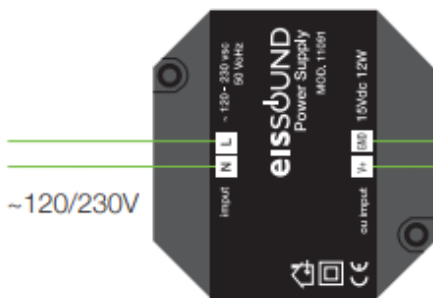

15Vdc/0,8A
12W