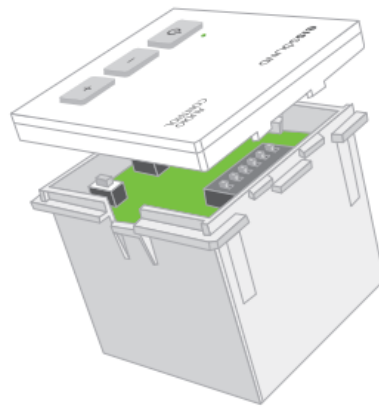

• **KONFIGURACJA LIMITU GŁOŚNOŚCI :**

**PROSTY DEMONTAŻ PRZEDNIEGO PANELU**

• **MONO / STEREO :**

• **WYJŚCIE GŁOŚNIKÓW / WZMACNIACZA:**

• **WEJŚCIE BT / TV :**

**SCHEMATY WYJŚCIOWE**