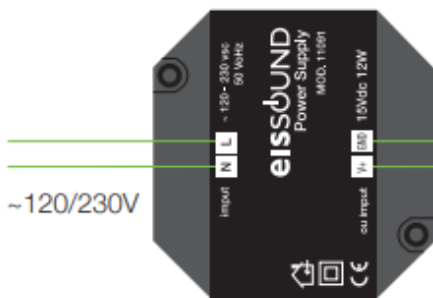

• **WEJŚCIE BT / TV :**

SCHEMATY WYJŚCIOWE

IDEALNE POŁĄCZENIE Z AUDIO RECEIVER

Idealnie pasuje do odbiornika audio In Wall Bluetooth, gdy chcesz rozszerzyć sygnał Bluetooth na inny obszar, na przykład połączenie sypialni z łazienką. [KLIKNIJ TUTAJ](#)

1,5W - 16ohm
2,5W - 8ohm
5W - 4ohm

1,5W - 16ohm
2,5W - 8ohm
5W - 4ohm

1,5W
8ohm

1,5W
8ohm

092x3

5269C

WYJŚCIE AUDIO STEREO
WYJŚCIE AUDIO MAX
WYJŚCIE AUDIO 8 OHMS
WEJŚCIE AUDIO BT

WYJŚCIE AUDIO STEREO
WYJŚCIE AUDIO MAX