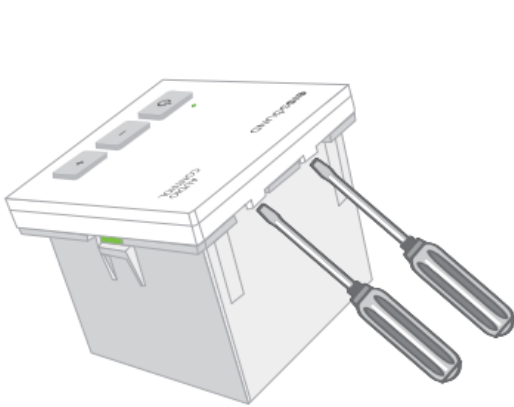

PROSTY DEMONTAŻ PRZEDNIEGO PANELU