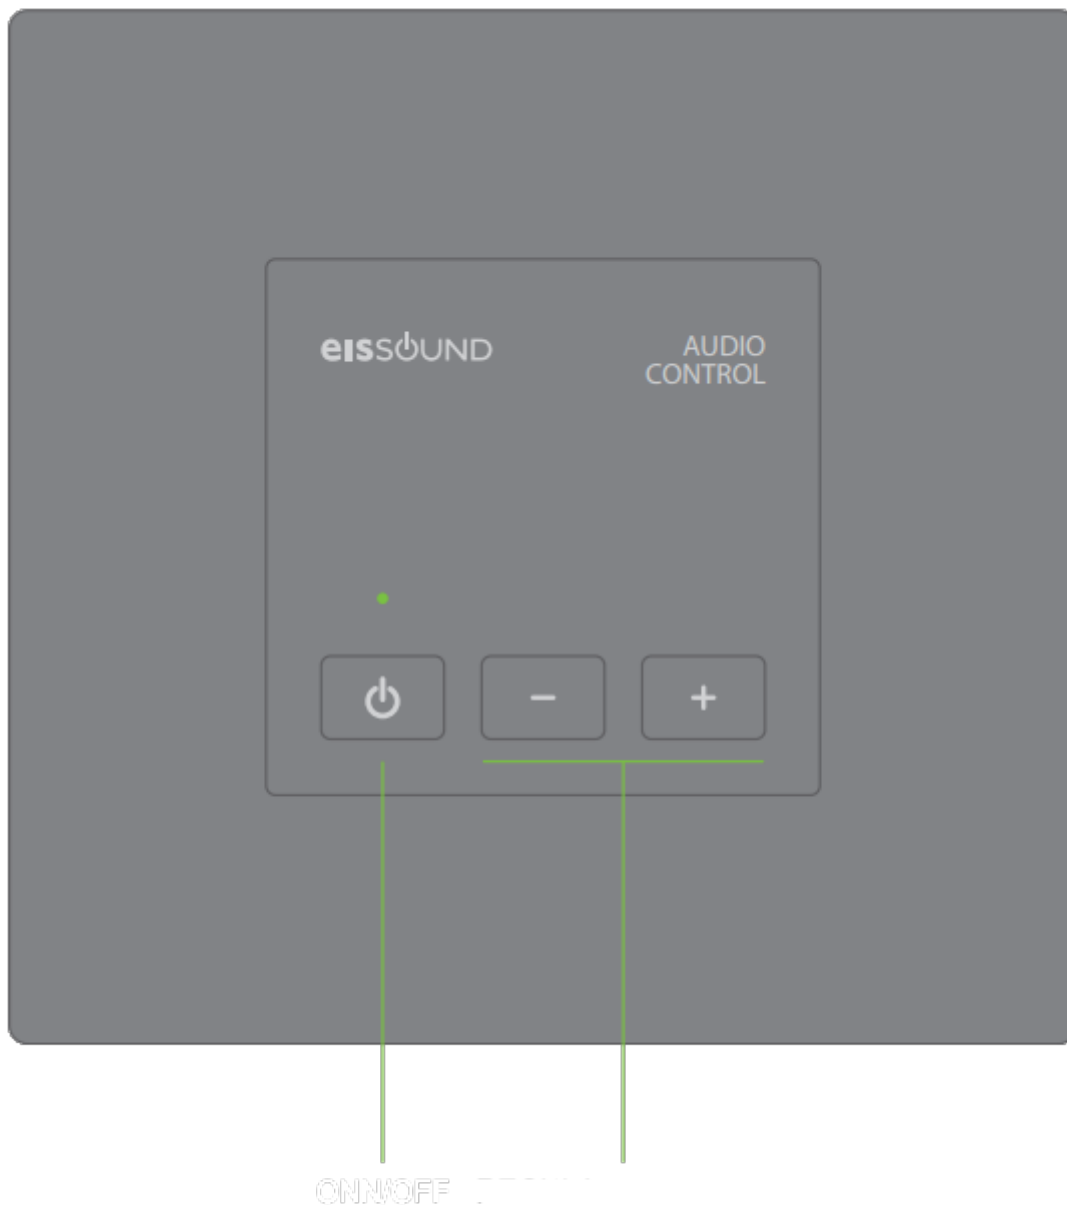

Dzięki tak szerokiej ofercie oraz idealnego przełożenia stosunku jakości do ceny, produkty marki EisSound cieszą się dużym uznaniem na całym świecie.

LIMIT MAKSYMALNEJ GŁOŚNOŚCI: