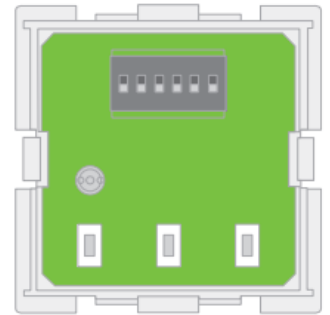

PROSTY DEMONTAŻ PRZEDNIEGO PANELU