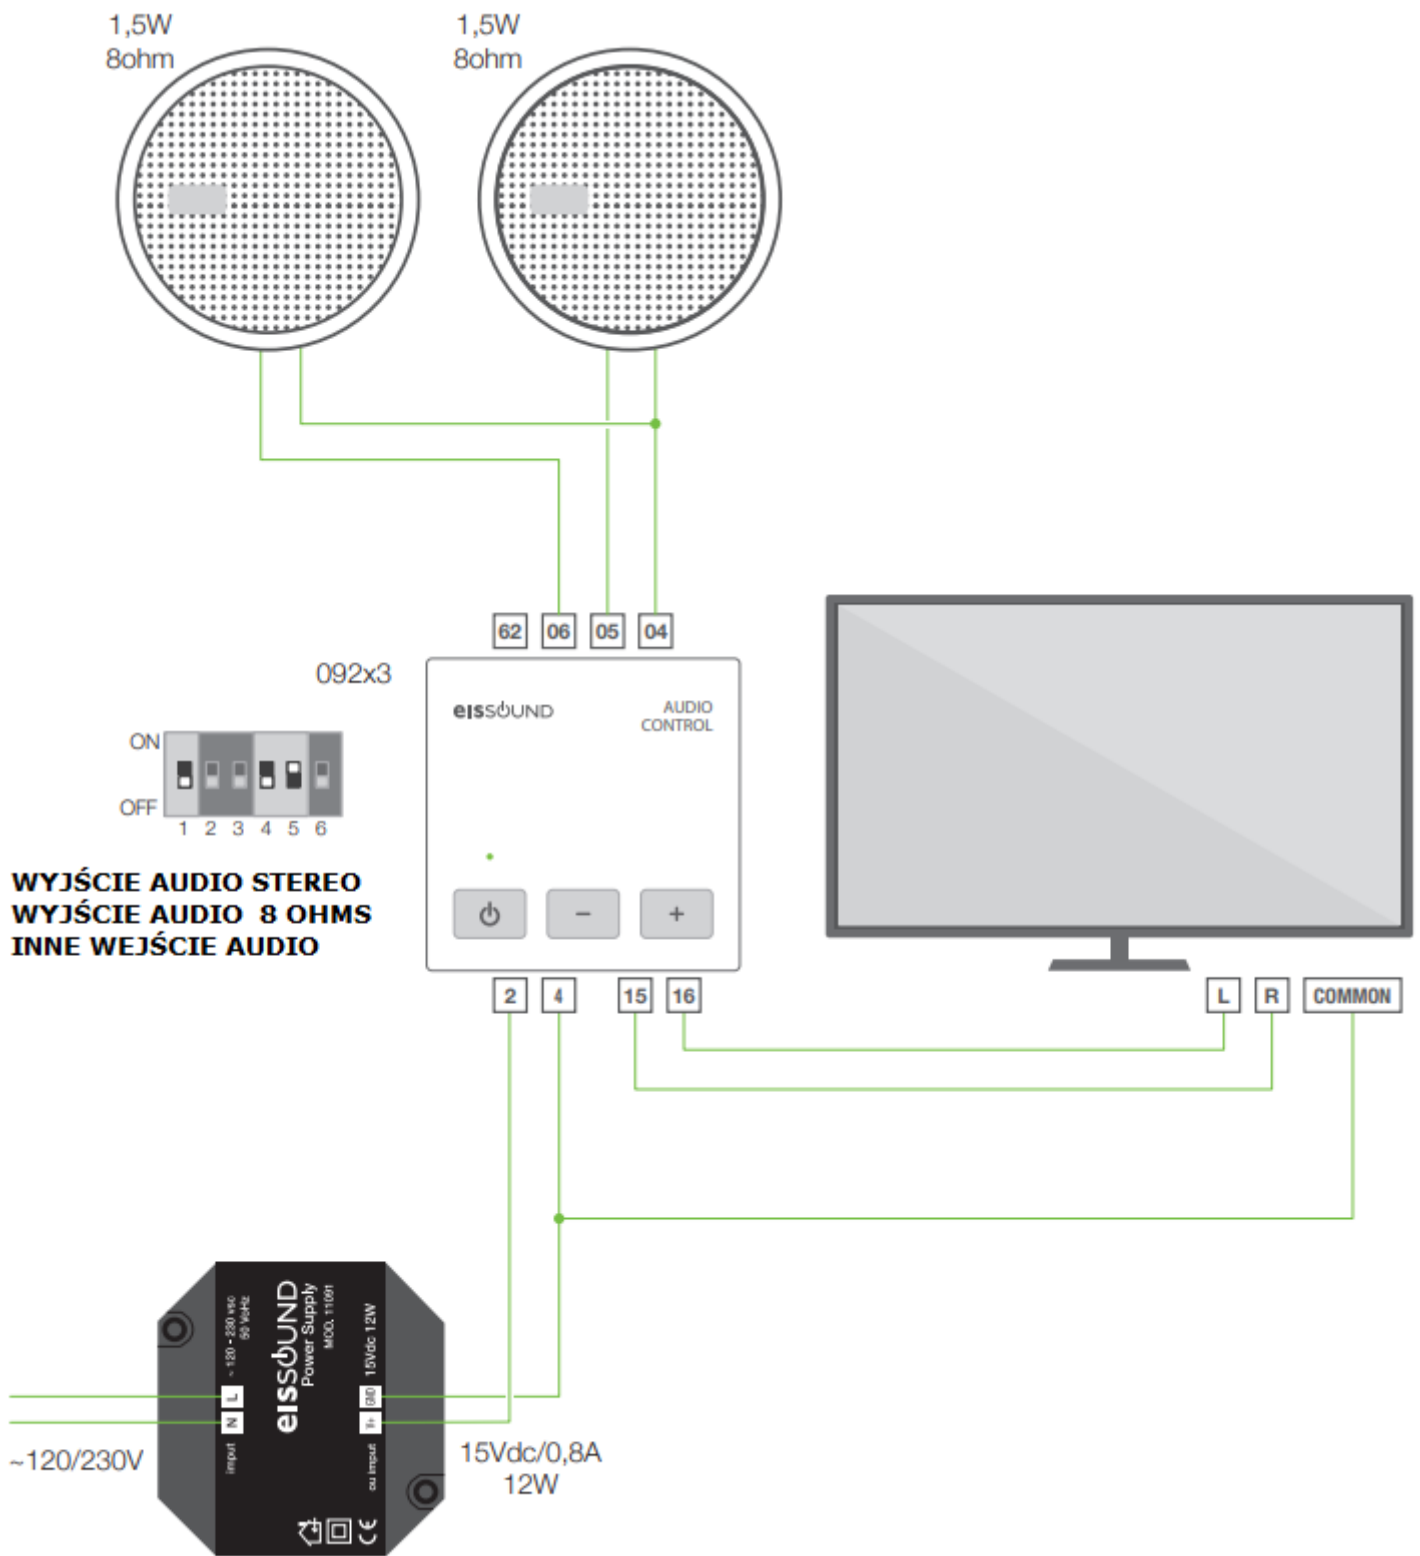

## LIMIT MAKSYMALNEJ GŁOŚNOŚCI:

Moduł posiada przełączniki tylne z możliwością wybrania maksymalnej głośności dozwolonej podczas normalnej pracy. Limit ten zostanie określony przez instalatora podczas instalacji.

• **KONFIGURACJA LIMITU GŁOŚNOŚCI :**

**PROSTY DEMONTAŻ PRZEDNIEGO PANELU**

• **MONO / STEREO :**

• **WYJŚCIE GŁOŚNIKÓW / WZMACNIACZA:**

• **WEJŚCIE BT / TV :**

**SCHEMATY WYJŚCIOWE**

## IDEALNE POŁĄCZENIE Z AUDIO RECEIVER

Idealnie pasuje do odbiornika audio In Wall Bluetooth, gdy chcesz rozszerzyć sygnał Bluetooth na inny obszar, na przykład połączenie sypialni z łazienką. [KLIKNIJ TUTAJ](#)