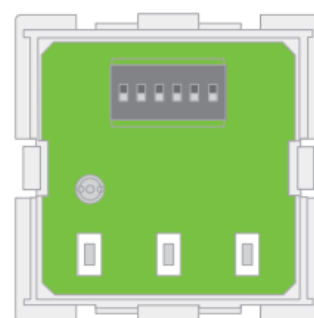

• **KONFIGURACJA LIMITU GŁOŚNOŚCI :**

WYJŚCIE AUDIO
VOL MAX

WYJŚCIE AUDIO
VOL MID LOW

WYJŚCIE AUDIO
VOL MID HIGH

WYJŚCIE AUDIO
VOL MIN

PROSTY DEMONTAŻ PRZEDNIEGO PANELU

• **MONO / STEREO :**

• **WYJŚCIE GŁOŚNIKÓW /
WZMACNIACZA:**

• **WEJŚCIE BT / TV :**

SCHEMATY WYJŚCIOWE

IDEALNE POŁĄCZENIE Z AUDIO RECEIVER

Idealnie pasuje do odbiornika audio In Wall Bluetooth, gdy chcesz rozszerzyć sygnał Bluetooth na inny obszar, na przykład połączenie sypialni z łazienką. [KLIKNIJ TUTAJ](#)