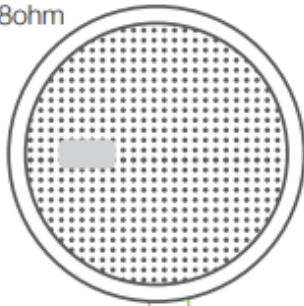

## IDEALNE POŁĄCZENIE Z AUDIO RECEIVER

Idealnie pasuje do odbiornika audio In Wall Bluetooth, gdy chcesz rozszerzyć sygnał Bluetooth na inny obszar, na przykład połączenie sypialni z łazienką. [KLIKNIJ TUTAJ](#)

1,5W - 16ohm  
2,5W - 8ohm  
5W - 4ohm

1,5W - 16ohm  
2,5W - 8ohm  
5W - 4ohm

1,5W  
8ohm

1,5W  
8ohm

092x3

5269C

**WYJŚCIE AUDIO STEREO**  
**WYJŚCIE AUDIO MAX**  
**WYJŚCIE AUDIO 8 OHMS**  
**WEJŚCIE AUDIO BT**