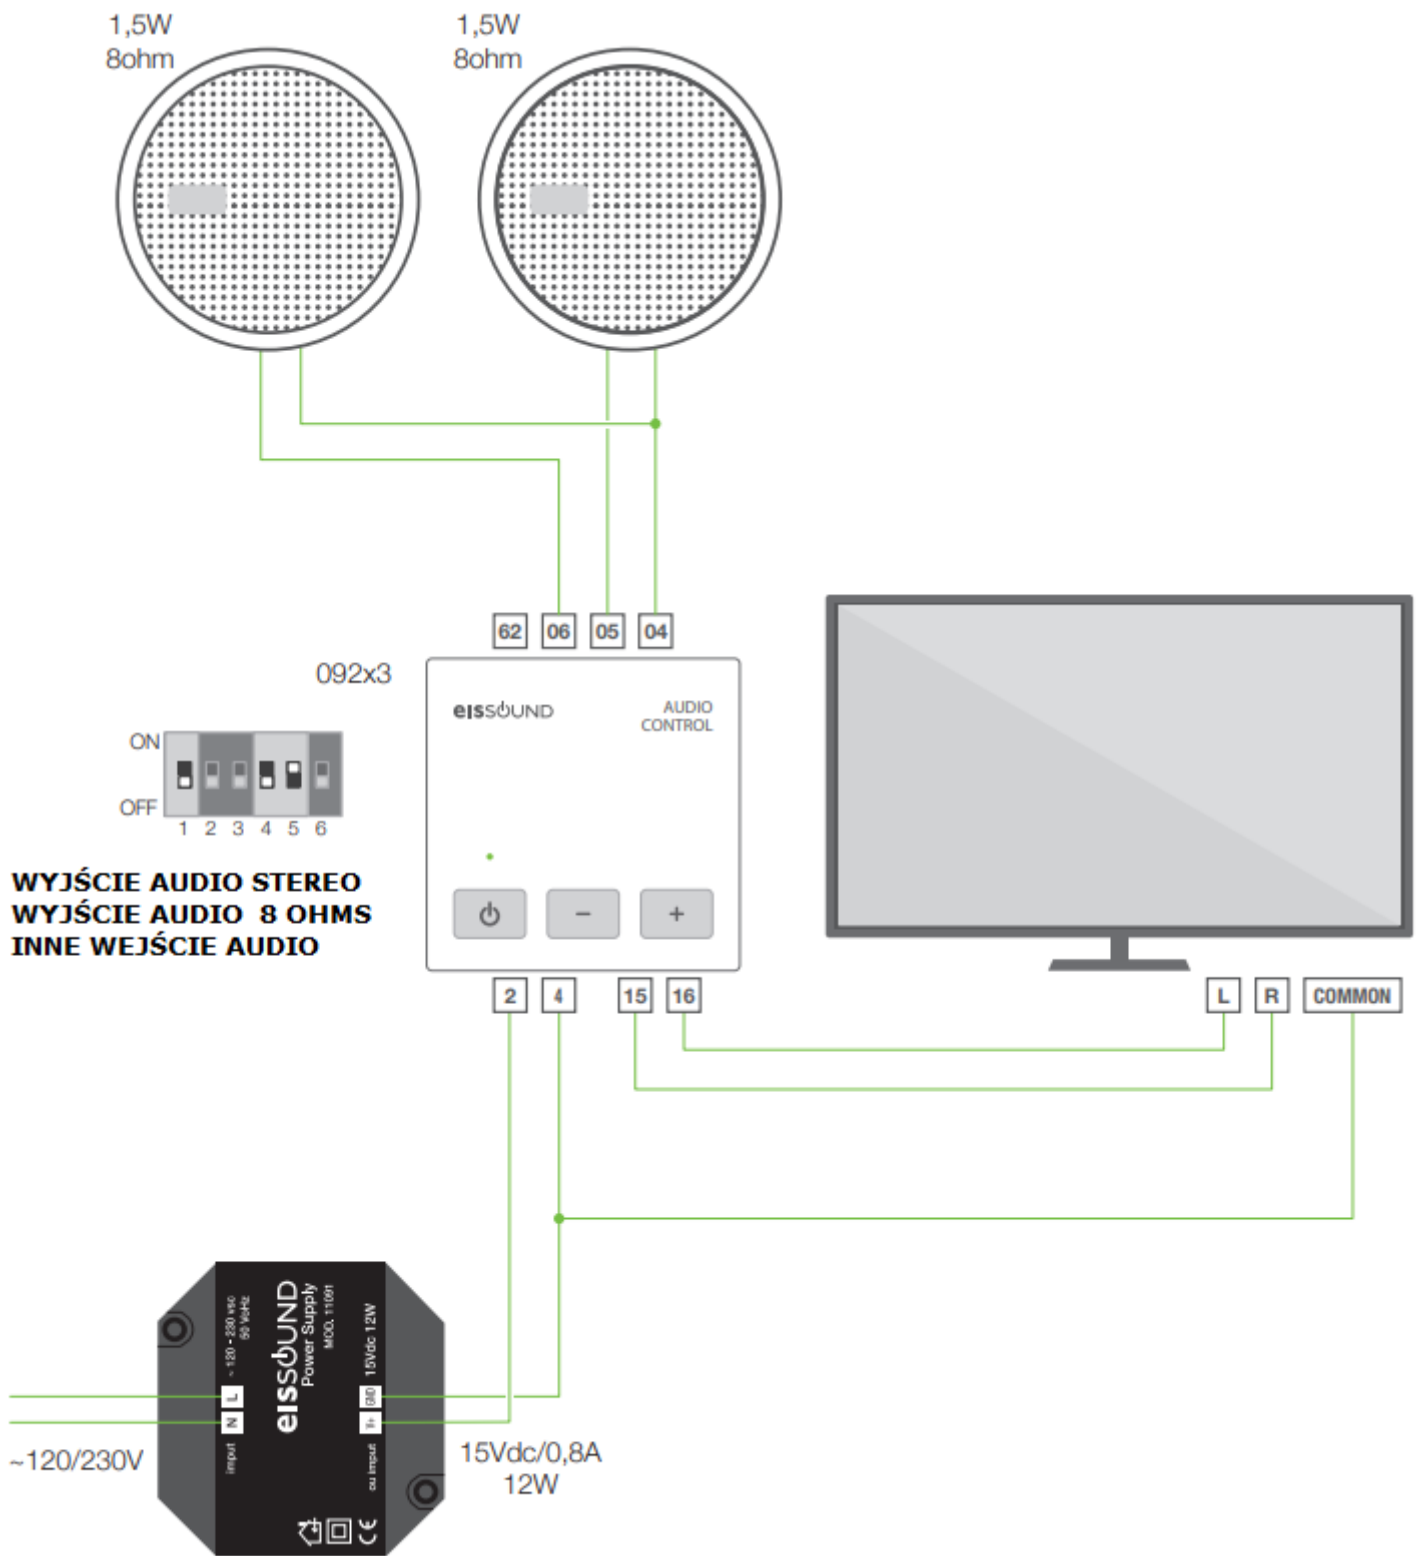

• **KONFIGURACJA LIMITU GŁOŚNOŚCI :**

**PROSTY DEMONTAŻ PRZEDNIEGO PANELU**

• **MONO / STEREO :**

• **WYJŚCIE GŁOŚNIKÓW /  
WZMACNIACZA:**

• **WEJŚCIE BT / TV :**

**SCHEMATY WYJŚCIOWE**

## IDEALNE POŁĄCZENIE Z AUDIO RECEIVER

Idealnie pasuje do odbiornika audio In Wall Bluetooth, gdy chcesz rozszerzyć sygnał Bluetooth na inny obszar, na przykład połączenie sypialni z łazienką. [KLIKNIJ TUTAJ](#)