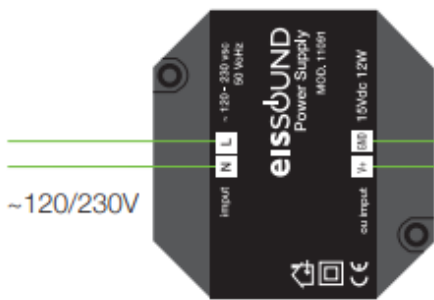

15Vdc/0,8A
12W