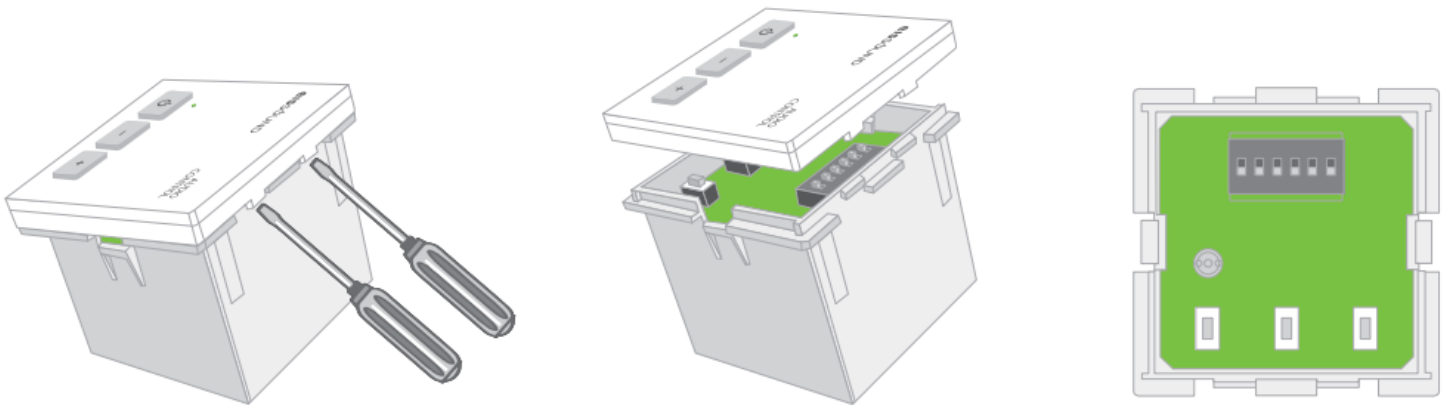

PROSTY DEMONTAŻ PRZEDNIEGO PANELU