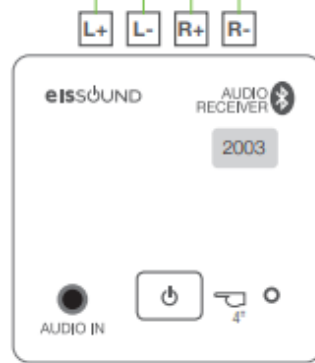

## IDEALNE POŁĄCZENIE Z AUDIO RECEIVER

Idealnie pasuje do odbiornika audio In Wall Bluetooth, gdy chcesz rozszerzyć sygnał Bluetooth na inny obszar, na przykład połączenie sypialni z łazienką. [KLIKNIJ TUTAJ](#)

1,5W - 16ohm  
2,5W - 8ohm  
5W - 4ohm

1,5W - 16ohm  
2,5W - 8ohm  
5W - 4ohm

1,5W  
8ohm

1,5W  
8ohm

092x3

5269C

**WYJŚCIE AUDIO STEREO**  
**WYJŚCIE AUDIO MAX**  
**WYJŚCIE AUDIO 8 OHMS**  
**WEJŚCIE AUDIO BT**