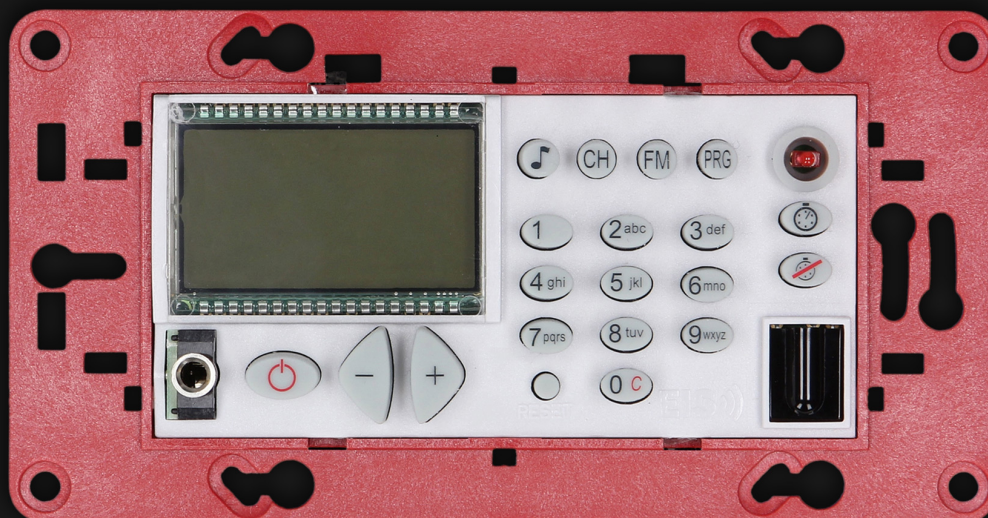

## KB SOUND PREMIUM PANEL STERUJĄCY

link do produktu:

<http://eissound.pl/kb-sound-premium/82-kb-sound-premium-panel-sterujacy-8436031612356.html>

Cena: **791,58 zł** brutto

Obniżka: -7%

Stara cena: 851,16 zł brutto

### Informacje:

Panel sterujący do radia KB SOUND PREMIUM.

Pełny opis produktu

# KB SOUND PREMIUM PANEL STERUJĄCY

## WSTĘP

Model KB Sound Premium to zestaw radiowy przystosowany do montażu w puszkach podtynkowych lub meblach. Ściennej panel sterujący wyposażony jest w czytelny i funkcjonalny wyświetlacz LCD z funkcją alarmu, kalendarza oraz zegara. Do całości dodatkowo jest możliwość podłączenia zewnętrznego źródła dźwięku za pomocą kabla Mini-jack. Oprócz tradycyjnego sterowania bezpośredniego za pomocą przycisków w panelu istnieje także opcja dokupienia pilota, co umożliwia użytkowanie radia na odległość.