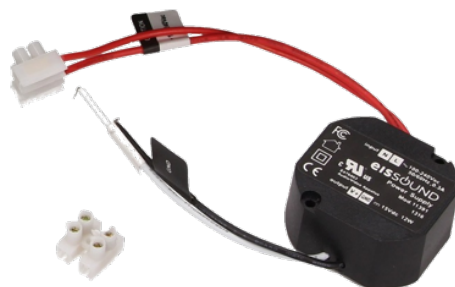

KB SOUND IN WALL RADIO FM Z RAMKĄ I WZMACNIACZEM