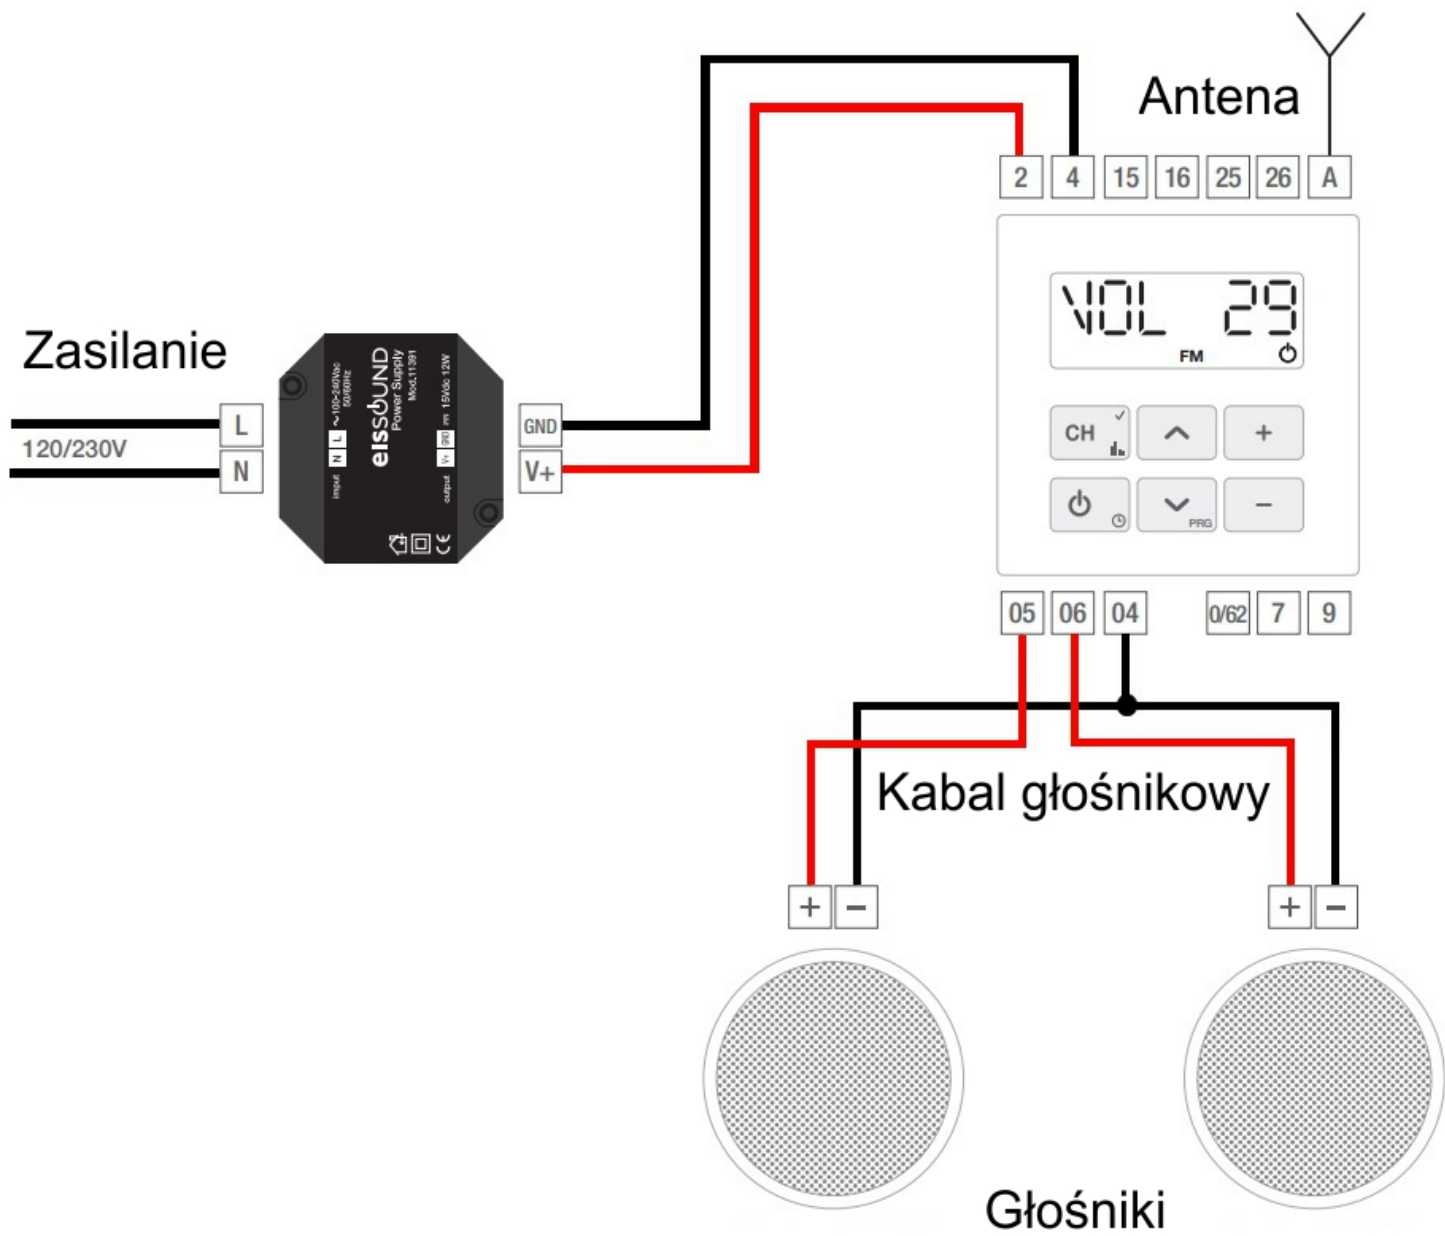

- Programowanie Timera

W SKŁAD ZESTAWU WCHODZI

1. Podtynkowy jednostka centralna DAB - Czarna
2. Ramka Czarna

3. Wzmacniacz

W zestawie nie znajduje się antena. W większości przypadków do prawidłowego funkcjonowania radia nie jest ona niezbędna, jednak w przypadku gdy nasze radio miało zakłócenia w odbiorze sygnału, należy zastosować zewnętrzną antenę, która wzmocni sygnał.

ZESTAW NIE ZAWIERA GŁOŚNIKÓW

INSTALACJA

WYMIARY