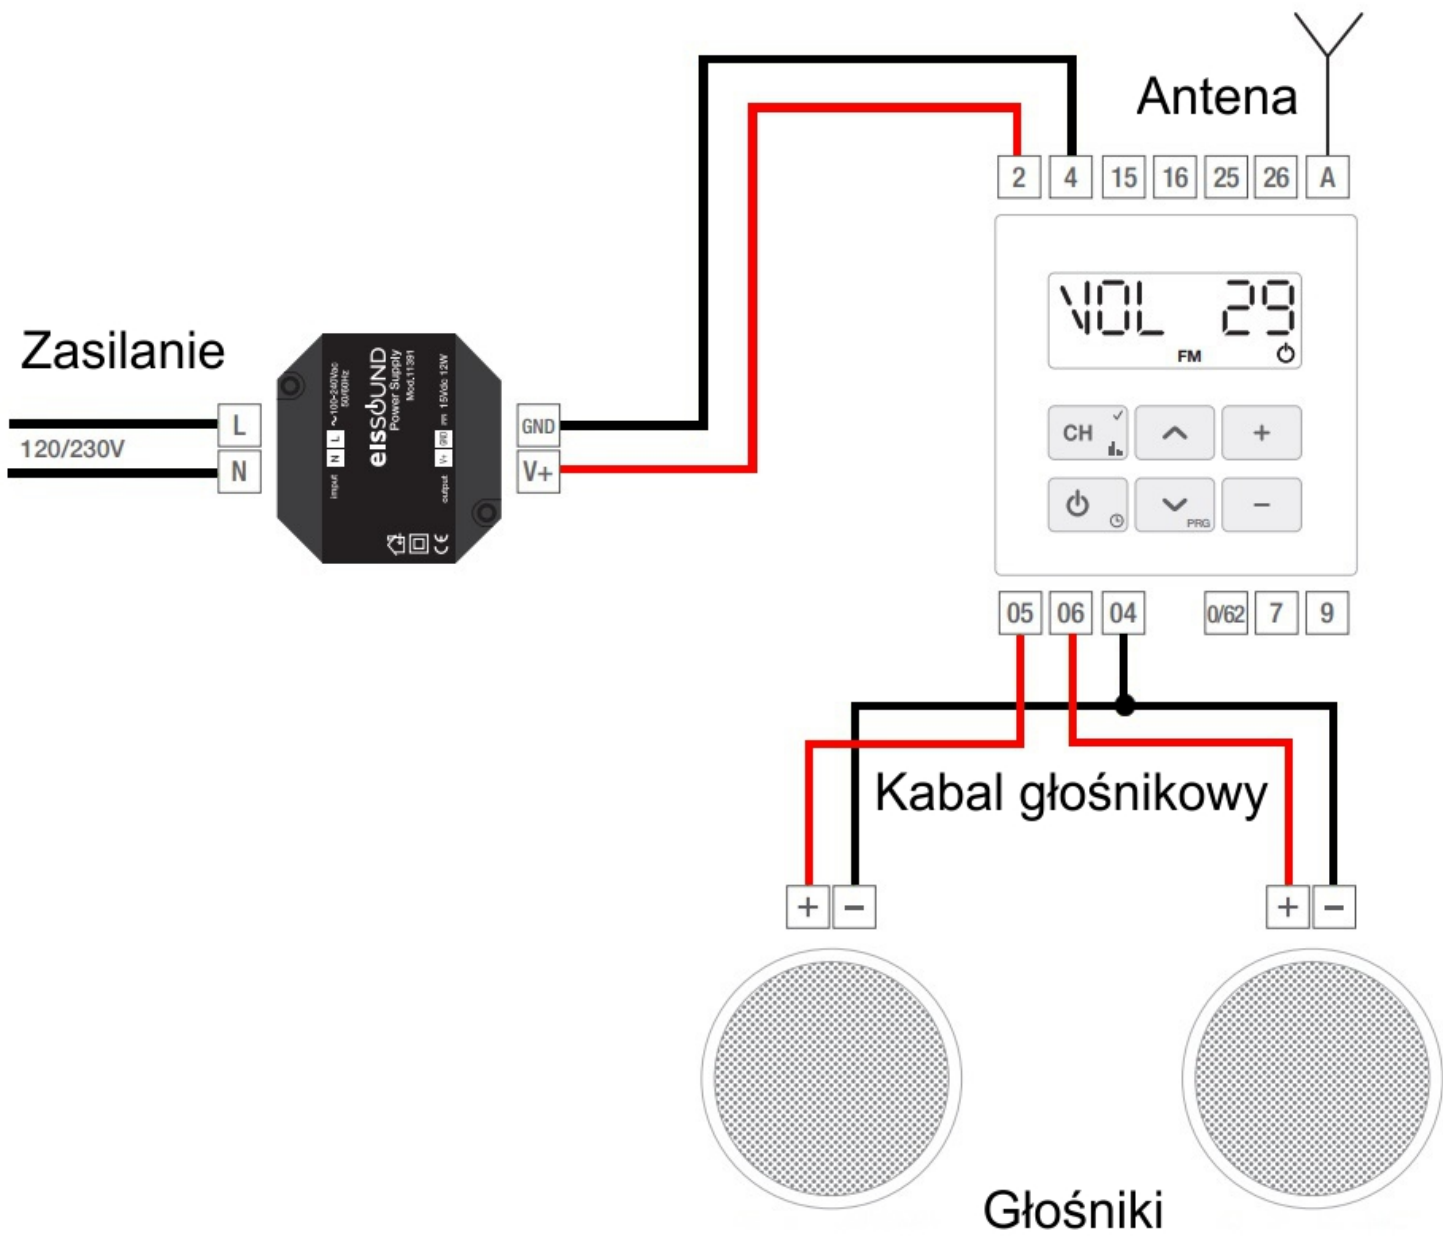

Eissound In-Wall Radio FM DAB+ Do Zabudowy Z Ramką I Wzmacniaczem Czarne 32852+19152+11391

link do produktu:

<http://eissound.pl/in-wall/168-eissound-in-wall-radio-fm-dab-do-zabudowy-z-ramka-i-wzmacniacz-em-czarne-328521915211391.html>

- Programowanie Timera

W SKŁAD ZESTAWU WCHODZI

1. Podtynkowy jednostka centralna DAB - Czarna
2. Ramka Czarna

3. Wzmacniacz

W zestawie nie znajduje się antena. W większości przypadków do prawidłowego funkcjonowania radia nie jest ona niezbędna, jednak w przypadku gdy nasze radio miało zakłócenia w odbiorze sygnału, należy zastosować zewnętrzną antenę, która wzmocni sygnał.

ZESTAW NIE ZAWIERA GŁOŚNIKÓW

INSTALACJA

WYMIARY