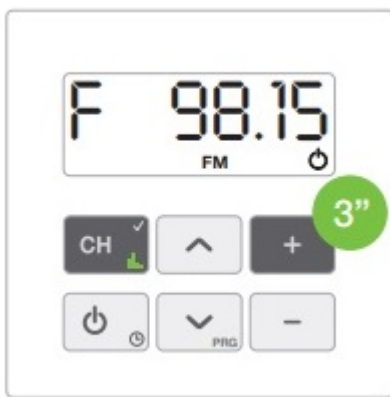

PODSTAWOWE KOMBINACJE KLAWISZOWE PROGRAMUJĄCE RADIO

- Zapamiętywanie wybranej stacji radiowej

- Usuwanie zapamiętanej stacji radiowej

- Automatyczne wyszukiwanie stacji radiowej

- Przejście do trybu mono

- Programowanie funkcji Ideal