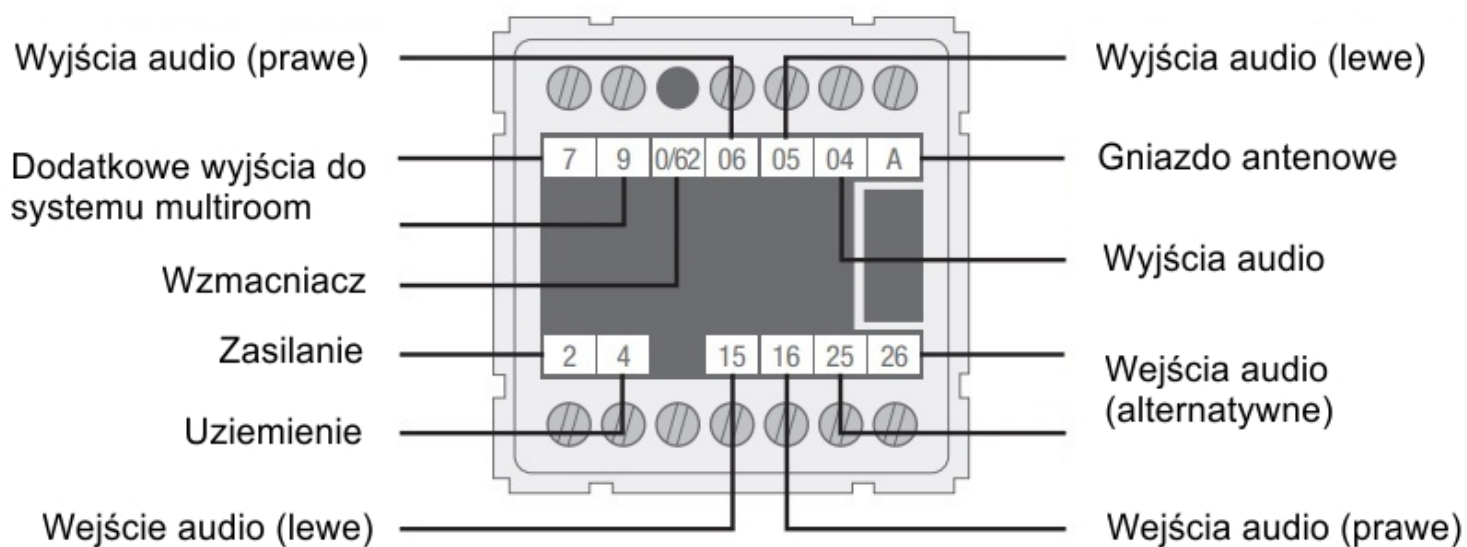

PODSTAWOWE KOMBINACJE KLAWISZOWE PROGRAMUJĄCE RADIO

- Zapamiętywanie wybranej stacji radiowej

- Usuwanie zapamiętanej stacji radiowej

- Automatyczne wyszukiwanie stacji radiowej

- Przejście do trybu mono

- Programowanie funkcji Ideal

- Programowanie Timera

W SKŁAD ZESTAWU WCHODZI

1. Podtynkowy jednostka centralna DAB - Czarna
2. Ramka Czarna

3. Wzmacniacz

W zestawie nie znajduje się antena. W większości przypadków do prawidłowego funkcjonowania radia nie jest ona niezbędna, jednak w przypadku gdy nasze radio miało zakłócenia w odbiorze sygnału, należy zastosować zewnętrzną antenę, która wzmocni sygnał.

ZESTAW NIE ZAWIERA GŁOŚNIKÓW

INSTALACJA

WYMIARY