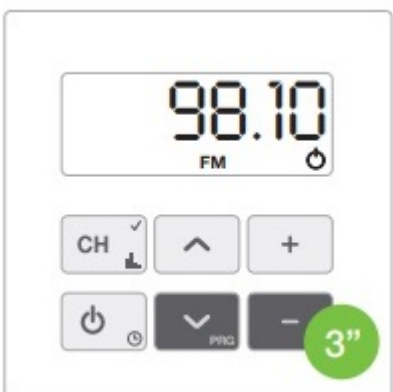

Automatyczne wyszukiwanie stacji radiowych w naszym zasięgu o najczystszy odbiorze sygnału. Dzięki tej funkcji nie musimy znać dokładnych częstotliwości stacji radiowych, radio wyszuka je za nas.

Cyfryzacja radia to nowy rozdział w historii radiofonii. DAB+ czyli nowa technologia radiofonii cyfrowej jest przyszłością analogowego medium i odpowiedzią na oczekiwania współczesnego odbiorcy. Wprowadzenie zmian oznacza lepszą jakość dźwięku, większy wybór i nowe możliwości. DAB+ umożliwia emisję dźwięku cyfrowego, oferując szereg dodatkowych rozwiązań, m.in. przesyłanie opisów, obrazów oraz informacji o ruchu drogowym dla systemów nawigacji.

GŁÓWNE ZALETY DAB:

- Większy wybór kanałów radiowych.
- Wybór stacji radiowych dokonywany jest za pomocą nazwy, a nie tylko częstotliwości.
- Czysty dźwięk bez zakłóceń oraz bardziej wydajne wykorzystywanie dostępnych częstotliwości.
- Możliwość nagrywania audycji oraz programowania odsłuchu.
- Możliwość przesyłania tekstów oraz obrazów

PODSTAWOWE KOMBINACJE KLAWISZOWE PROGRAMUJĄCE RADIO

- Zapamiętywanie wybranej stacji radiowej

- Usuwanie zapamiętanej stacji radiowej

- Automatyczne wyszukiwanie stacji radiowej

- Przejście do trybu mono

- Programowanie funkcji Ideal