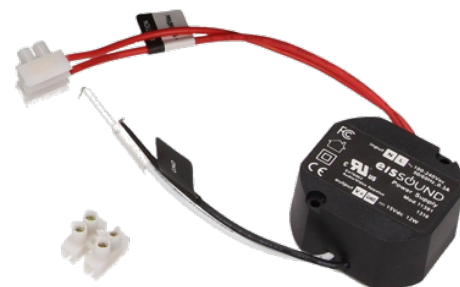

EISSOUND IN WALL RADIO FM Z RAMKĄ I WZMACNIACZEM