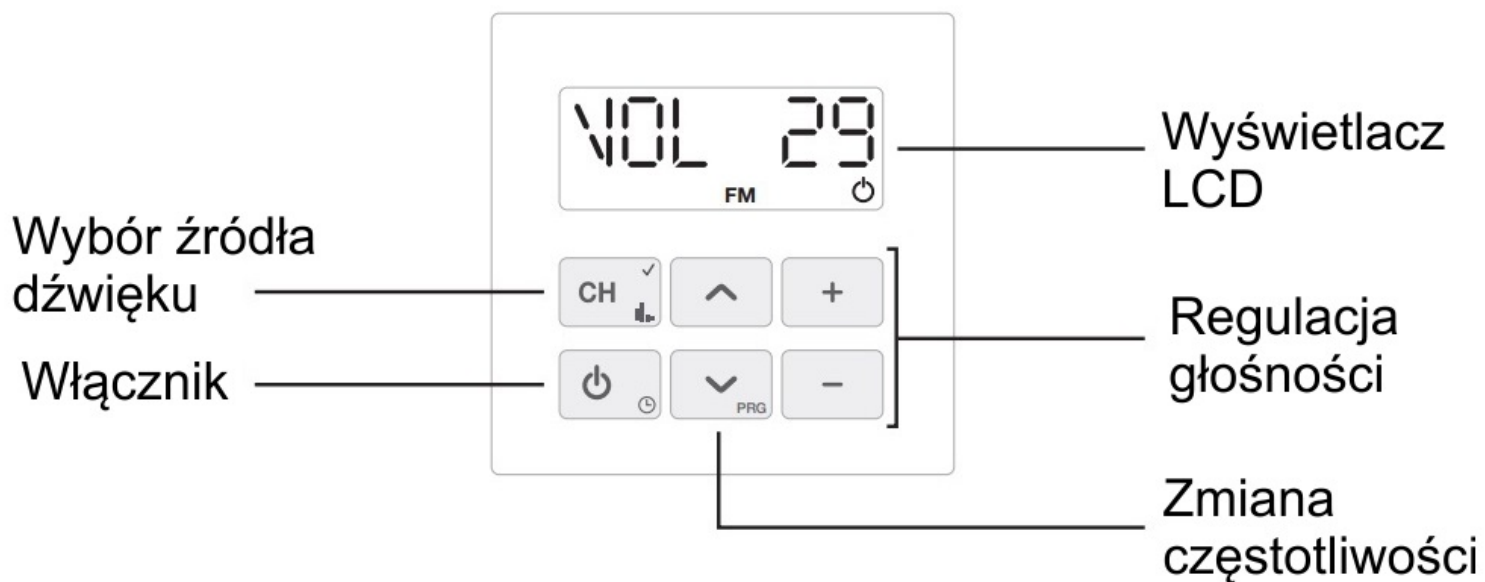

PODSTAWOWE KOMBINACJE KLAWISZOWE PROGRAMUJĄCE RADIO

- Zapamiętywanie wybranej stacji radiowej

- Usuwanie zapamiętanej stacji radiowej