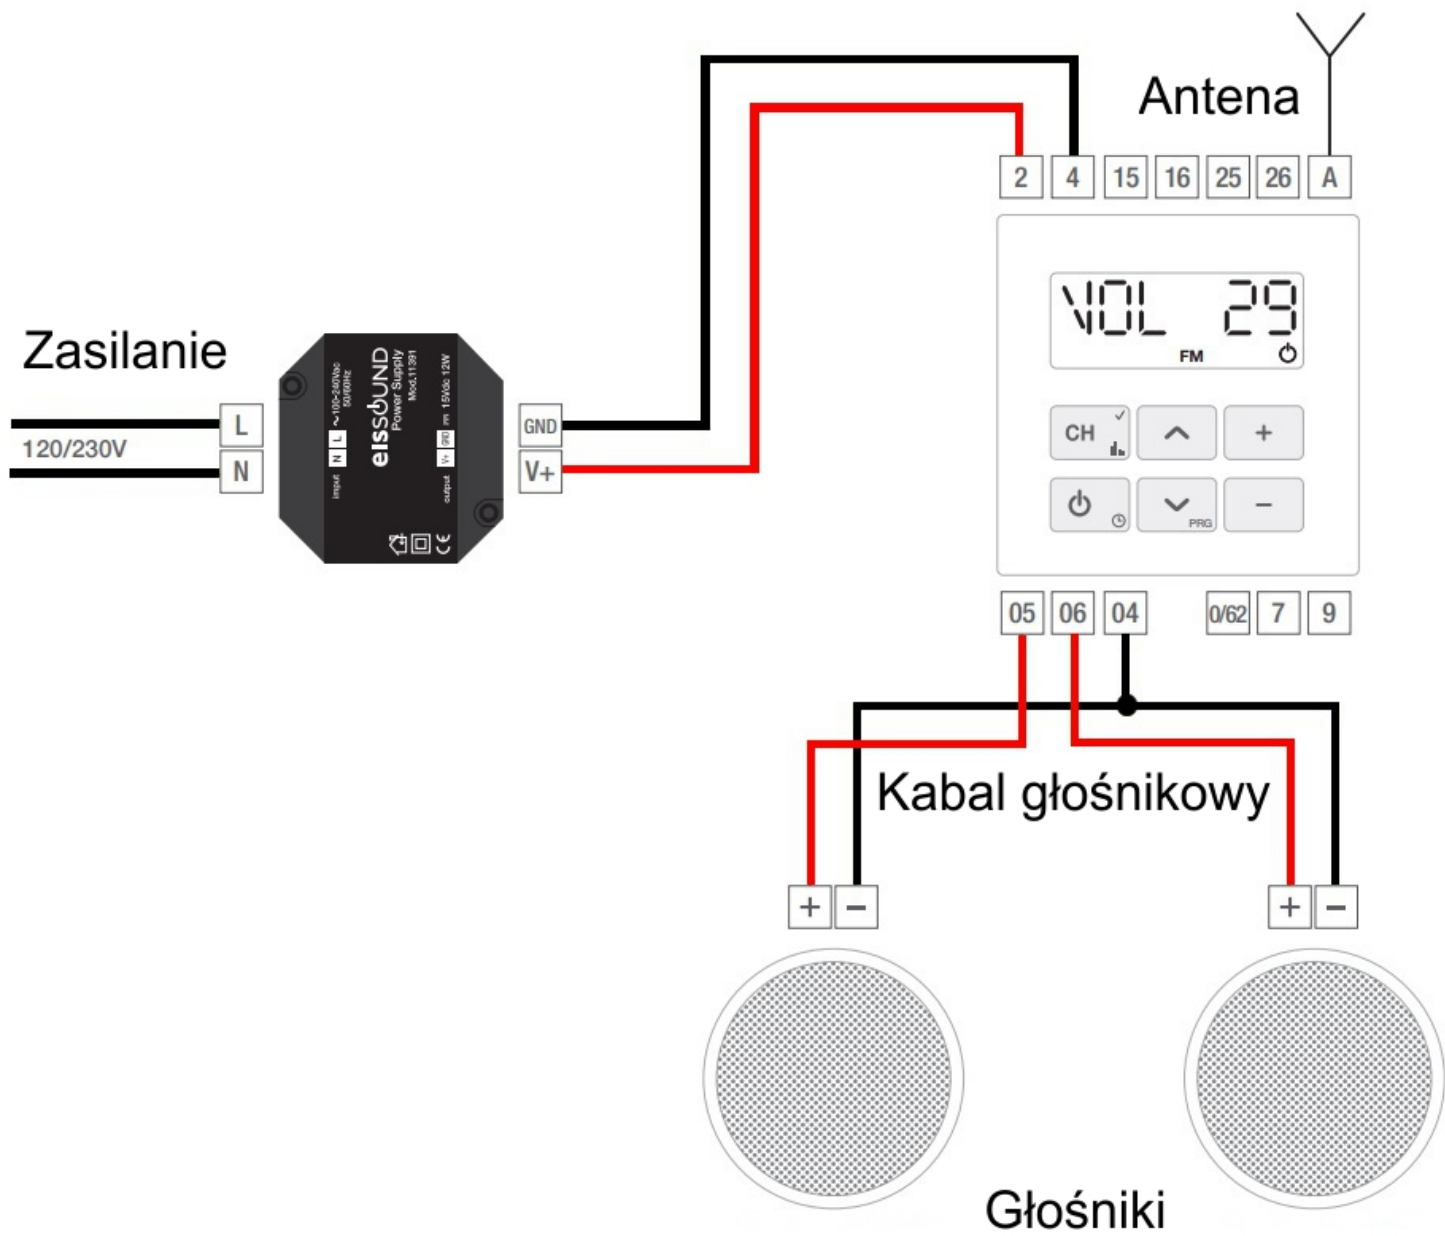

- Zapamiętywanie wybranej stacji radiowej

- Usuwanie zapamiętanej stacji radiowej

- Automatyczne wyszukiwanie stacji radiowej

- Przejście do trybu mono

- Programowanie funkcji Ideal

- Programowanie Timera

W SKŁAD ZESTAWU WCHODZI

1. Podtynkowy jednostka centralna - Czarna
2. Ramka Czarna

3. Wzmacniacz

W zestawie nie znajduje się antena. W większości przypadków do prawidłowego funkcjonowania radia nie jest ona niezbędna, jednak w przypadku gdy nasze radio miało zakłócenia w odbiorze sygnału, należy zastosować zewnętrzną antenę, która wzmocni sygnał.

ZESTAW NIE ZAWIERA GŁOŚNIKÓW

INSTALACJA

WYMIARY