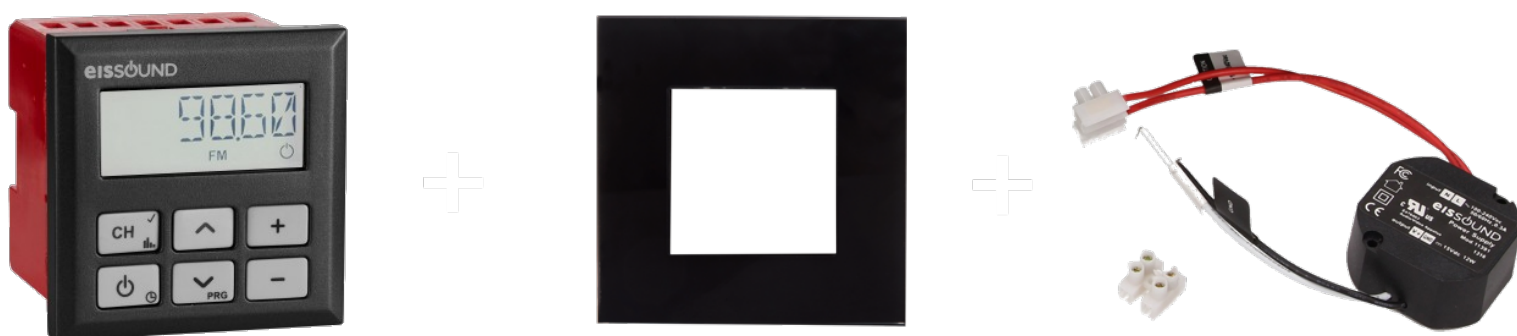

Eissound In-Wall Radio FM Do Zabudowy Z Ramką I Wzmacniaczem Czarne 32851+19152+11391

link do produktu:

<http://eissound.pl/in-wall/167-eissound-in-wall-radio-fm-do-zabudowy-z-ramka-i-wzmacniaczem-czarne-328511915211391.html>

Cena: **812,02 zł** brutto

Obniżka: -186,00 zł

Stara cena: 998,02 zł brutto

Nr referencyjny: 32851+19152+11391

Stan: Nowy

Informacje:

Podtynkowe radio do zabudowy w ścianie, które idealnie nada się do domów, hoteli, szkół, sklepów itp.

Pełny opis produktu

EISSOUND IN WALL RADIO FM Z RAMKĄ I WZMACNIACZEM

eis | D

Hiszpańska firma Eis Sound jest wiodącym producentem systemów nagłośnieniowych na świecie, cenionych za swą wysoką jakość oraz komfort użytkowania. Firma powstała z 1993 roku w Zaragozie i dziś sprzedaje swoje produkty do 38 krajów. W swojej ofercie firma ta posiada zarówno proste rozwiązania wysokiej jakości jak i rozbudowane systemy nagłośnień

SPECYFIKACJA

Nr katalogowy: **32851+19152+11391**

Producent: **Eis Sound**

Kraj pochodzenia: **Hiszpania**

Gwarancja: **2 Lata**

Kolor: **Czarny**

Zasilenie: **230V**

FUNKCJE