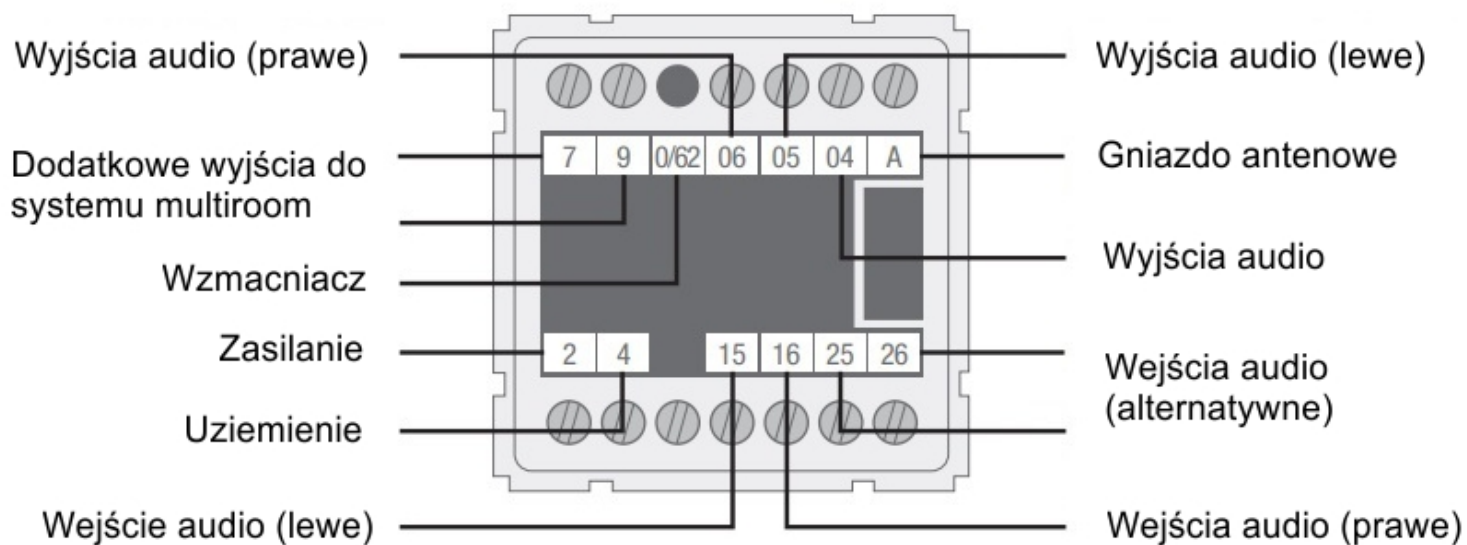

3. Wzmacniacz

W zestawie nie znajduje się antena. W większości przypadków do prawidłowego funkcjonowania radia nie jest ona niezbędna, jednak w przypadku gdy nasze radio miało zakłócenia w odbiorze sygnału, należy zastosować zewnętrzną antenę, która wzmocni sygnał.

ZESTAW NIE ZAWIERA GŁOŚNIKÓW

INSTALACJA