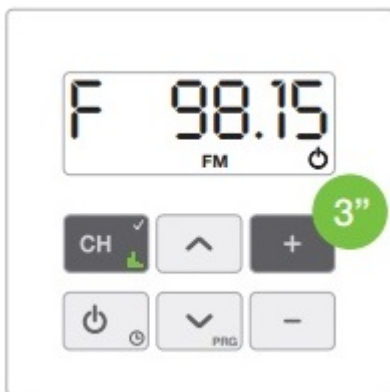

PODSTAWOWE KOMBINACJE KŁAWISZOWE PROGRAMUJĄCE RADIO

- Zapamiętywanie wybranej stacji radiowej

- Usuwanie zapamiętanej stacji radiowej

- Automatyczne wyszukiwanie stacji radiowej

- Przejście do trybu mono

- Programowanie funkcji Ideal