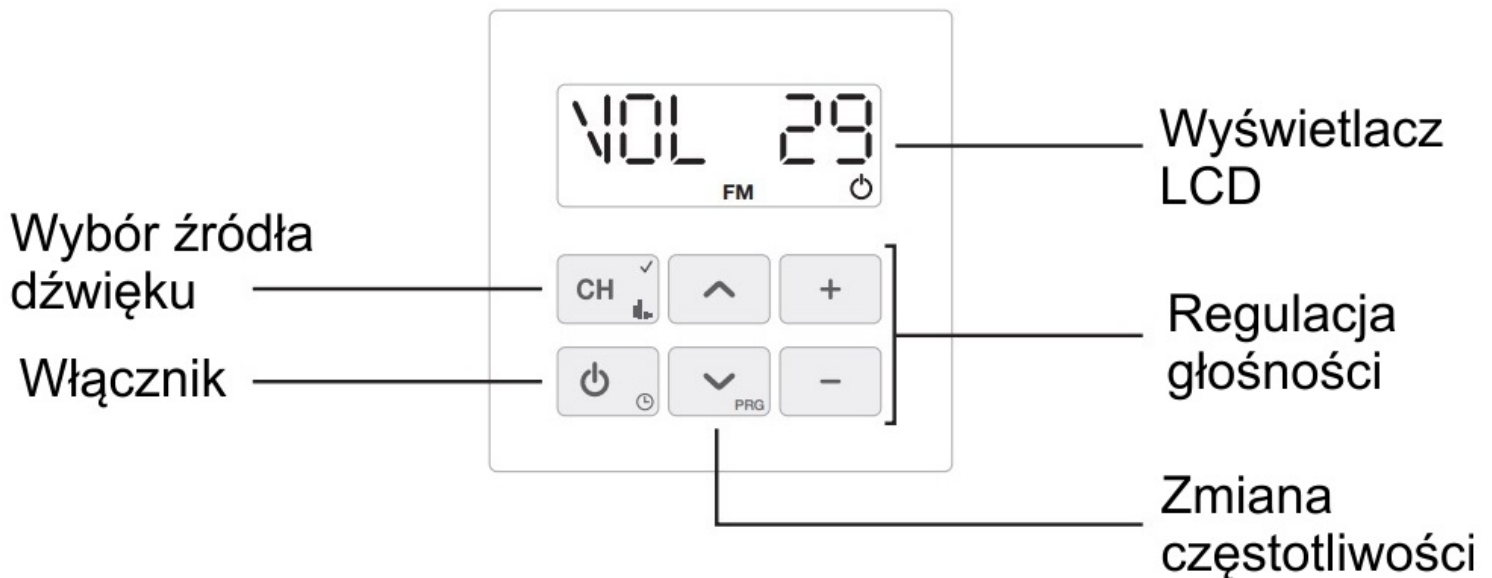

PODSTAWOWE KOMBINACJE KŁAWISZOWE PROGRAMUJĄCE RADIO