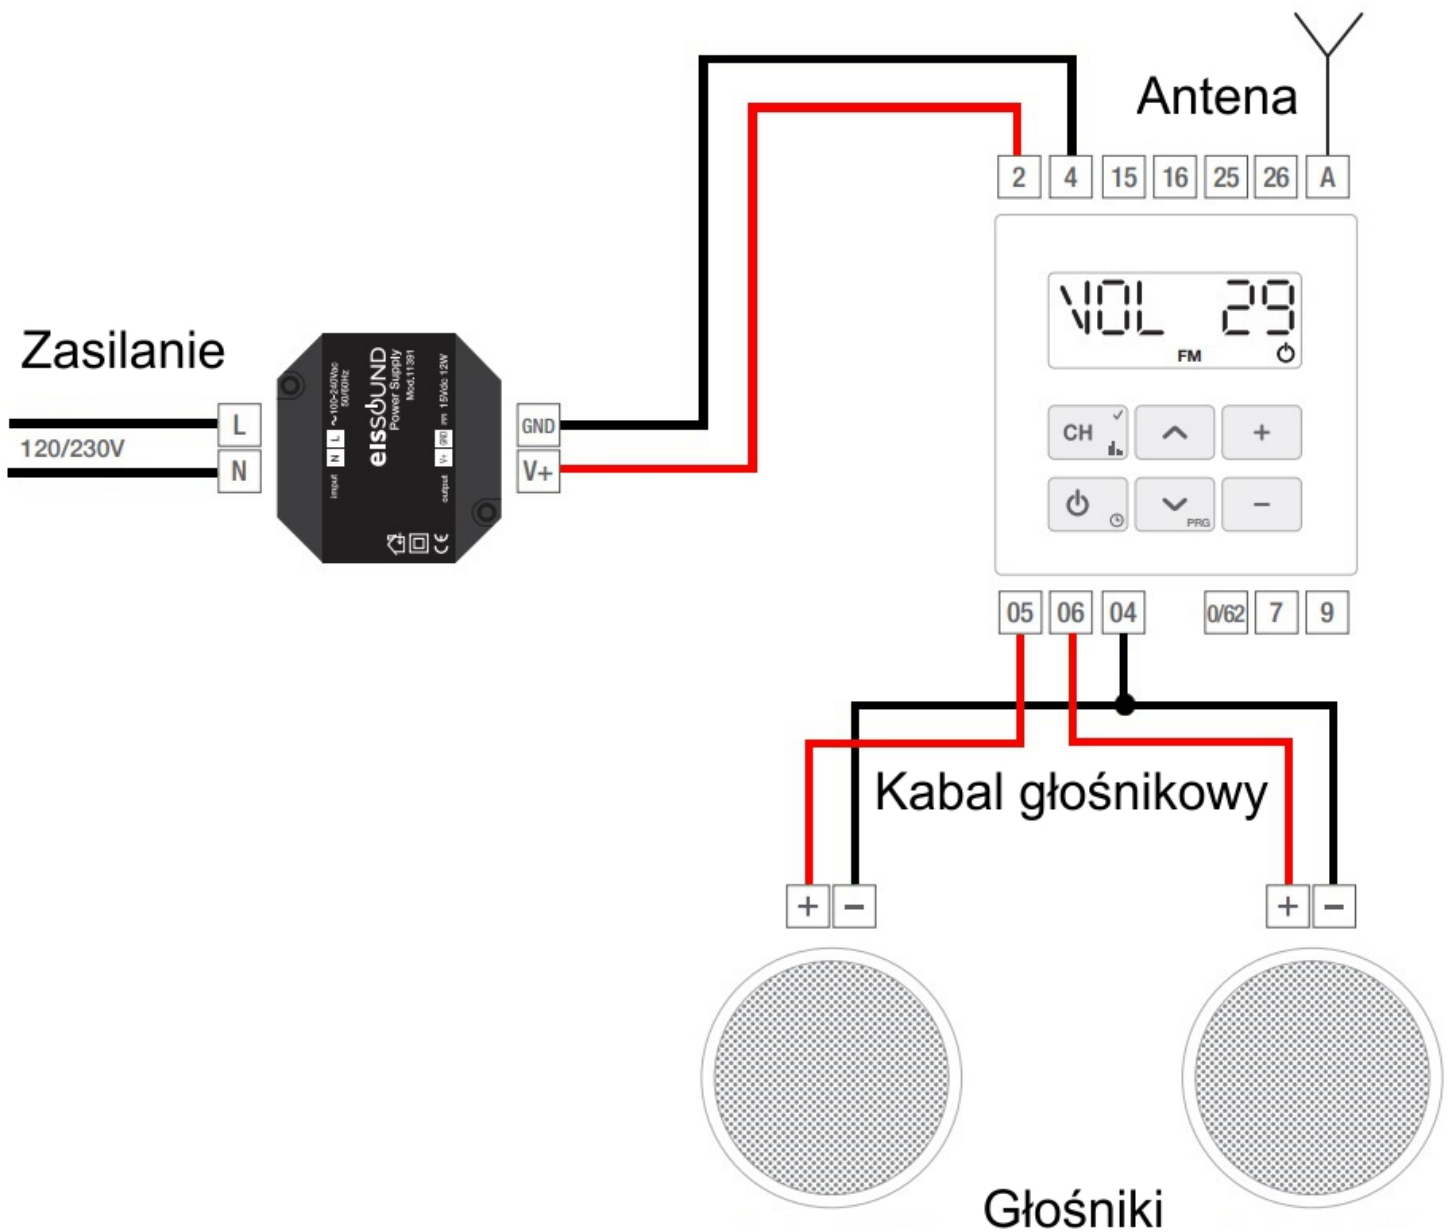

Eis Sound In-Wall Radio FM DAB+ do zabudowy Białe + Zasilacz, Ramka 32802 + 19102 + 11391

link do produktu:

<http://eisound.pl/in-wall/166-eis-sound-in-wall-radio-fm-dab-do-zabudowy-biale-zasilacz-ramka-32802-19102-11391.html>

PODSTAWOWE KOMBINACJE KŁAWISZOWE PROGRAMUJĄCE RADIO

- Zapamiętywanie wybranej stacji radiowej

- Usuwanie zapamiętanej stacji radiowej

- Automatyczne wyszukiwanie stacji radiowej

- Przejście do trybu mono

- Programowanie funkcji Ideal

- Programowanie Timera

W SKŁAD ZESTAWU WCHODZI

1. Podtynkowy jednostka centralna - biała (**32802**)
2. Ramka biała (**19102**)
3. Wzmacniacz (**11391**)

ZESTAW NIE ZAWIERA GŁOŚNIKÓW

INSTALACJA

WYMIARY