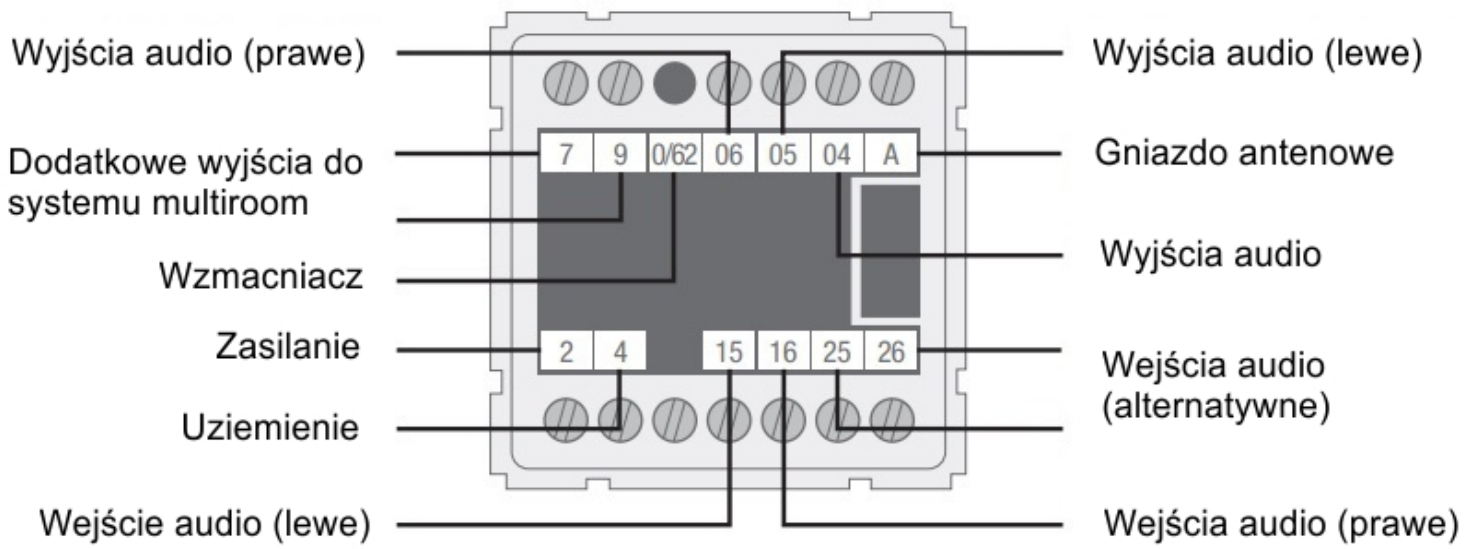

PODSTAWOWE KOMBINACJE KŁAWISZOWE PROGRAMUJĄCE RADIO

- Zapamiętywanie wybranej stacji radiowej

- Usuwanie zapamiętanej stacji radiowej

- Automatyczne wyszukiwanie stacji radiowej

- Przejście do trybu mono

- Programowanie funkcji Ideal

- Programowanie Timera

W SKŁAD ZESTAWU WCHODZI

1. Podtynkowy jednostka centralna - biała (**32802**)
2. Ramka biała (**19102**)
3. Wzmacniacz (**11391**)

ZESTAW NIE ZAWIERA GŁOŚNIKÓW

INSTALACJA

WYMIARY