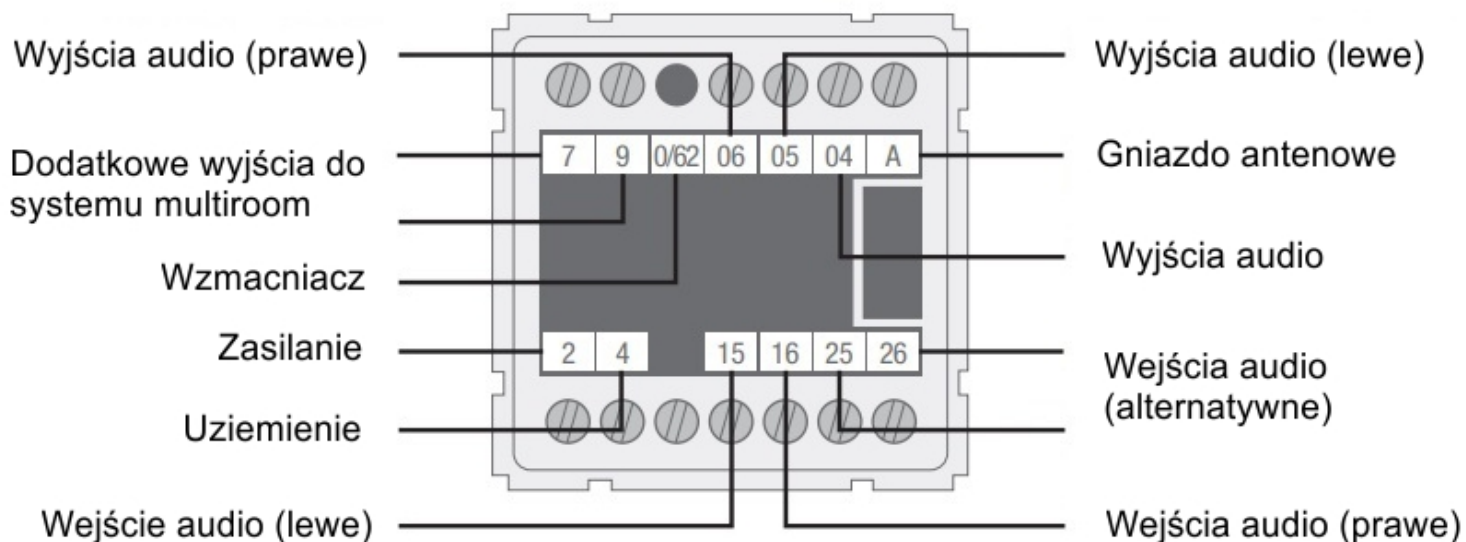

PODSTAWOWE KOMBINACJE KLAWISZOWE PROGRAMUJĄCE RADIO

- Zapamiętywanie wybranej stacji radiowej

- Usuwanie zapamiętanej stacji radiowej

- Automatyczne wyszukiwanie stacji radiowej

- Przejście do trybu mono

- Programowanie funkcji Ideal

- Programowanie Timera

W SKŁAD ZESTAWU WCHODZI

1. Podtynkowy jednostka centralna Czarna - **(32852)**

W zestawie nie znajduje się antena. W większości przypadków do prawidłowego funkcjonowania radia nie jest ona niezbędna, jednak w przypadku gdy nasze radio miało zakłócenia w odbiorze sygnału, należy zastosować zewnętrzną antenę, która wzmocni sygnał.

ZESTAW NIE ZAWIERA GŁOŚNIKÓW

INSTALACJA

WYMIARY