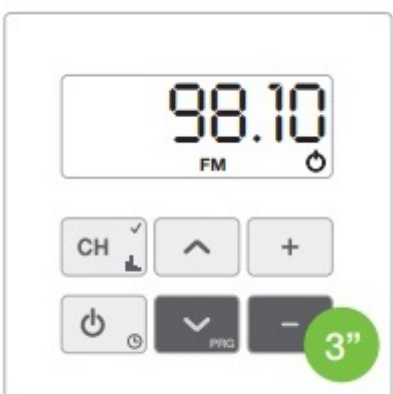

Automatyczne wyszukiwanie stacji radiowych w naszym zasięgu o najczystszy odbiorze sygnału. Dzięki tej funkcji nie musimy znać dokładnych częstotliwości stacji radiowych, radio wyszuka je za nas.

Cyfryzacja radia to nowy rozdział w historii radiofonii. DAB+ czyli nowa technologia radiofonii cyfrowej jest przyszłością analogowego medium i odpowiedzią na oczekiwania współczesnego odbiorcy. Wprowadzenie zmian oznacza lepszą jakość dźwięku, większy wybór i nowe możliwości. DAB+ umożliwia emisję dźwięku cyfrowego, oferując szereg dodatkowych rozwiązań, m.in. przesyłanie opisów, obrazów oraz informacji o ruchu drogowym dla systemów nawigacji.

GŁÓWNE ZALETY DAB:

- Większy wybór kanałów radiowych.
- Wybór stacji radiowych dokonywany jest za pomocą nazwy, a nie tylko częstotliwości.
- Czysty dźwięk bez zakłóceń oraz bardziej wydajne wykorzystywanie dostępnych częstotliwości.
- Możliwość nagrywania audycji oraz programowania odsłuchu.
- Możliwość przesyłania tekstów oraz obrazów

PODSTAWOWE KOMBINACJE KLAWISZOWE PROGRAMUJĄCE RADIO

- Zapamiętywanie wybranej stacji radiowej

- Usuwanie zapamiętanej stacji radiowej

- Automatyczne wyszukiwanie stacji radiowej

- Przejście do trybu mono

- Programowanie funkcji Ideal