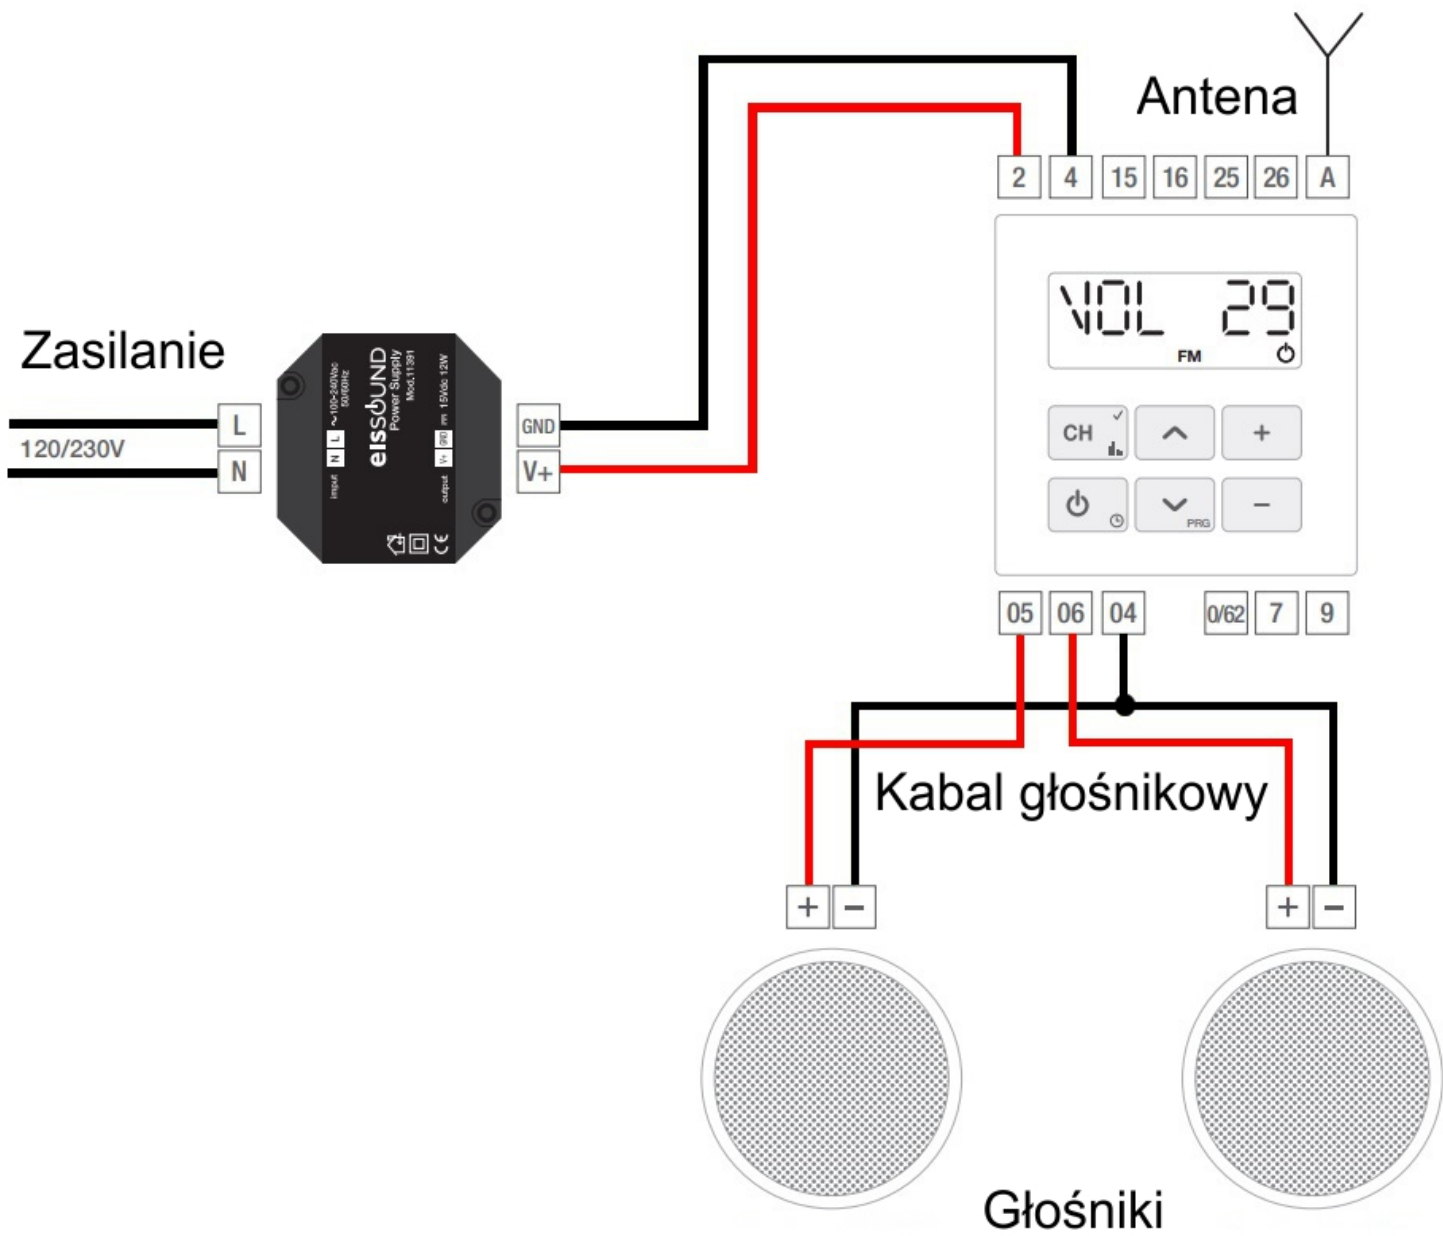

- Programowanie Timera

W SKŁAD ZESTAWU WCHODZI

1. Podtynkowy jednostka centralna Czarna - **(32852)**

W zestawie nie znajduje się antena. W większości przypadków do prawidłowego funkcjonowania radia nie jest ona niezbędna, jednak w przypadku gdy nasze radio miało zakłócenia w odbiorze sygnału, należy zastosować zewnętrzną antenę, która wzmocni sygnał.

ZESTAW NIE ZAWIERA GŁOŚNIKÓW

INSTALACJA

WYMIARY