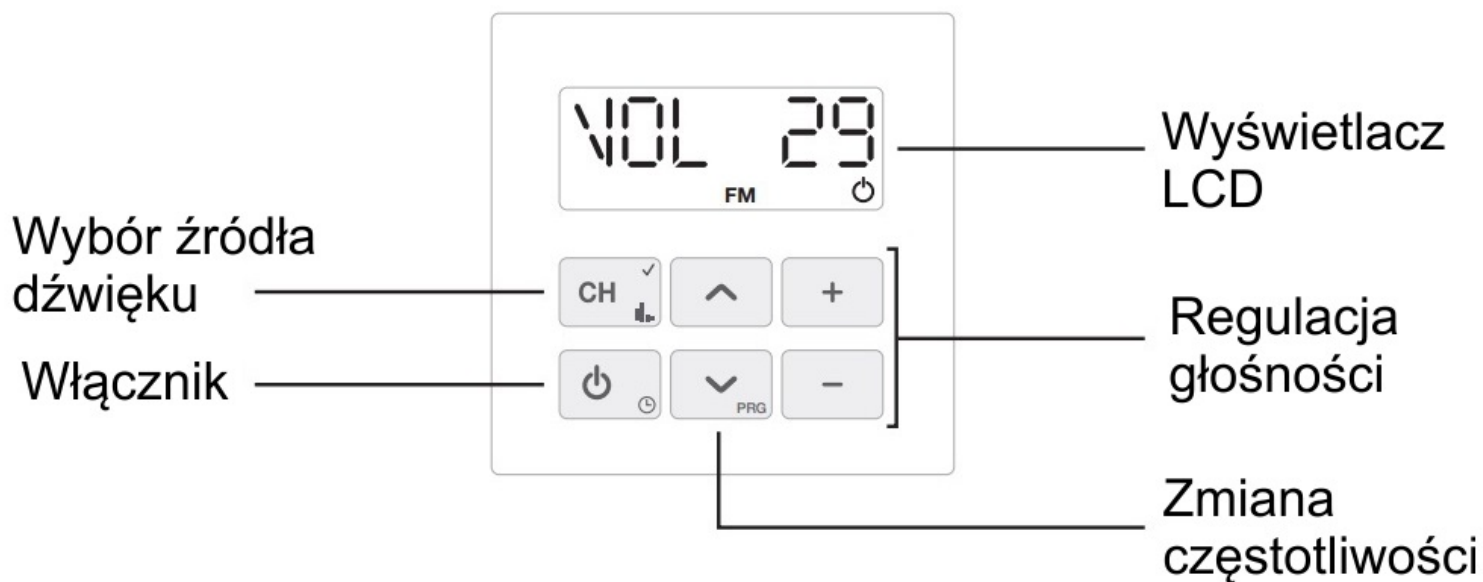

PODSTAWOWE KOMBINACJE KLAWISZOWE PROGRAMUJĄCE RADIO

- Zapamiętywanie wybranej stacji radiowej

- Usuwanie zapamiętanej stacji radiowej