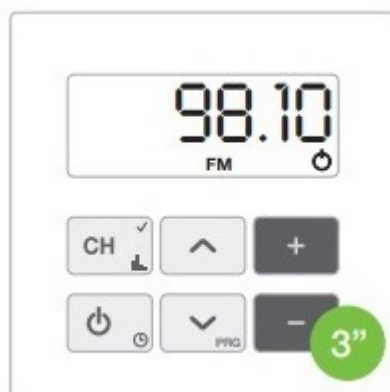

PODSTAWOWE KOMBINACJE KLAWISZOWE PROGRAMUJĄCE RADIO

- Zapamiętywanie wybranej stacji radiowej

- Usuwanie zapamiętanej stacji radiowej

- Automatyczne wyszukiwanie stacji radiowej

- Przejście do trybu mono

- Programowanie funkcji Ideal

- Programowanie Timera

W SKŁAD ZESTAWU WCHODZI

1. Podtynkowy jednostka centralna Czarna - **(32852)**

W zestawie nie znajduje się antena. W większości przypadków do prawidłowego funkcjonowania radia nie jest ona niezbędna, jednak w przypadku gdy nasze radio miało zakłócenia w odbiorze sygnału, należy zastosować zewnętrzną antenę, która wzmocni sygnał.