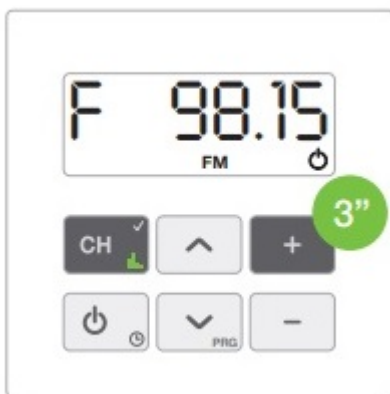

PODSTAWOWE KOMBINACJE KLAWISZOWE PROGRAMUJĄCE RADIO

- Zapamiętywanie wybranej stacji radiowej

- Usuwanie zapamiętanej stacji radiowej

- Automatyczne wyszukiwanie stacji radiowej

- Przejście do trybu mono

- Programowanie funkcji Ideal