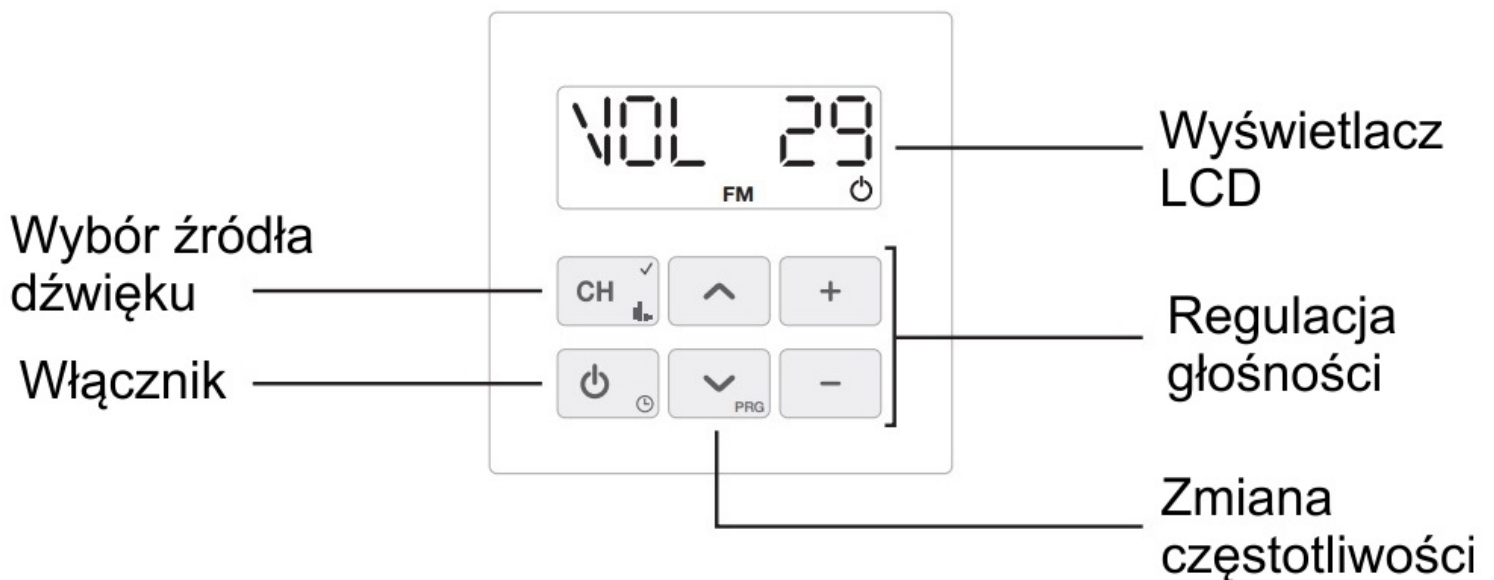

PODSTAWOWE KOMBINACJE KŁAWISZOWE PROGRAMUJĄCE RADIO