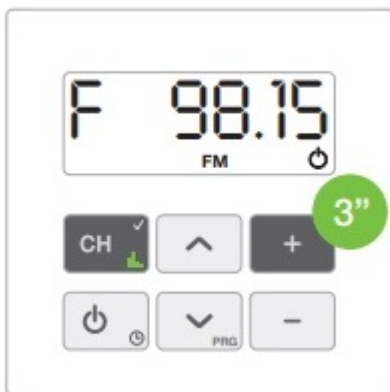

ideal

Funkcja Ideal (funkcja zapisu idealnego ustawienia - zaprogramowana przez użytkownika). Za pomocą tej funkcji możemy zaprogramować ulubioną stację radiową oraz swoje ustawienia korektora dźwięku (Equalizera).

Automatyczne wyszukiwanie stacji radiowych w naszym zasięgu o najczystszy odbiorze sygnału. Dzięki tej funkcji nie musimy znać dokładnych częstotliwości stacji radiowych, radio wyszuka je za nas.

PODSTAWOWE KOMBINACJE KŁAWISZOWE PROGRAMUJĄCE RADIO

- Zapamiętywanie wybranej stacji radiowej

- Usuwanie zapamiętanej stacji radiowej

- Automatyczne wyszukiwanie stacji radiowej

- Przejście do trybu mono

- Programowanie funkcji Ideal

- Programowanie Timera

W SKŁAD ZESTAWU WCHODZI